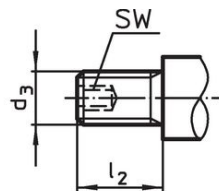

Vaste grepen • DIN 39

24450.0020

Productbeschrijving

Materiaal

- staal, gedraaid, galvanisch verzinkt, gepassiveerd

Tekening

Afbeelding 1

Afbeelding 2

Afbeelding 3

Bestelinformatie

Afmetingen							[g]	Artikelnr.
d ₁	d ₂ h8	d ₄ h13	l ₁	l ₂	l ₃	[mm]		
met een glad tap, vorm D – Afbeelding 1, Staal								
20	8	13	64	13	8		92	24450.0020

Toepassingsvoorbeeld