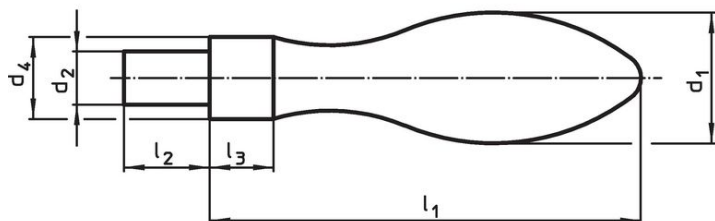

Vaste grepen • DIN 39

24450.0020

Productbeschrijving

Materiaal

- staal, gedraaid, galvanisch verzinkt, gepassiveerd

Tekening

Afbeelding 1

Afbeelding 2

Afbeelding 3

Bestelinformatie

Afmetingen							[g]	Artikelnr.
d ₁	d ₂ h8	d ₄ h13	l ₁	l ₂	l ₃	[mm]		
met een glad tap, vorm D – Afbeelding 1, Staal								
20	8	13	64	13	8		92	24450.0020

Toepassingsvoorbeeld