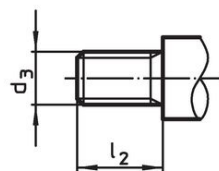

Vaste grepen • DIN 39

24450.0020

Productbeschrijving

Materiaal

- staal, gedraaid, galvanisch verzinkt, gepassiveerd

Tekening

Afbeelding 1

Afbeelding 2

Afbeelding 3

Bestelinformatie

Afmetingen							[g]	Artikelnr.
d ₁	d ₂ h8	d ₄ h13	l ₁	l ₂	l ₃	[mm]		
met een glad tap, vorm D – Afbeelding 1, Staal								
20	8	13	64	13	8		92	24450.0020

Toepassingsvoorbeeld