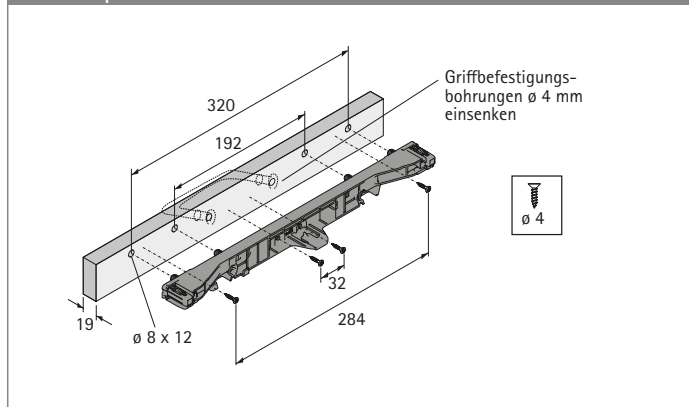

Beschlagsysteme zur Organisation am Schreibtisch

- Schreibtischcontainer und Schmalcontainer Systema Top 2000 für Holzmöbel
- Blendenanbindungen

Blendenanbindung

- Für Schreibmaterialauszug
- Mit Aufnahme zur Elektrifizierung (außer für Schmalcontainer)
- Kunststoff, schwarz

Ausführung	Bestell-Nr.	VE
mit Zapfen	1 041 577	1/100 St.
ohne Zapfen	9 004 472	1/100 St.
ohne Zapfen für 2D Verstellung	9 237 426	1/100 St.
mit Zapfen für Schmalschub	1 047 773	1/100 St.

Mit Zapfen

Ohne Zapfen

Ohne Zapfen für 2D Verstellung

Mit Zapfen für Schmalschub

hettich.com/short/104ca4