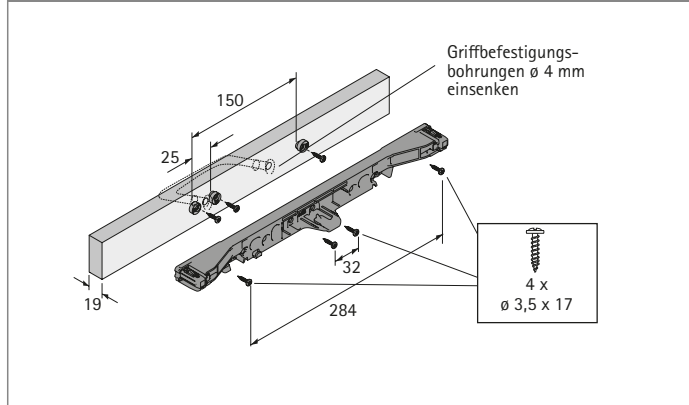

Ohne Zapfen für 2D Verstellung