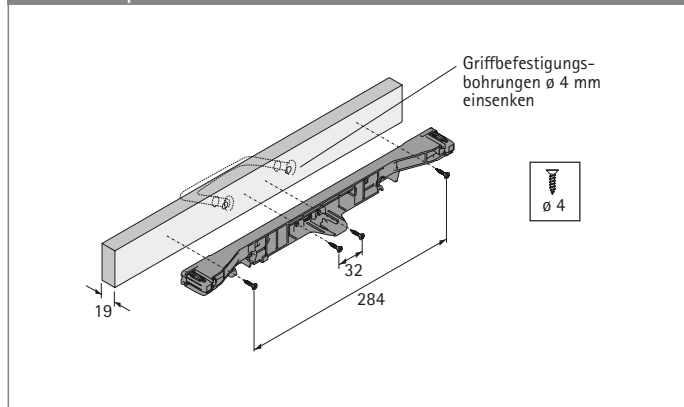

Ohne Zapfen