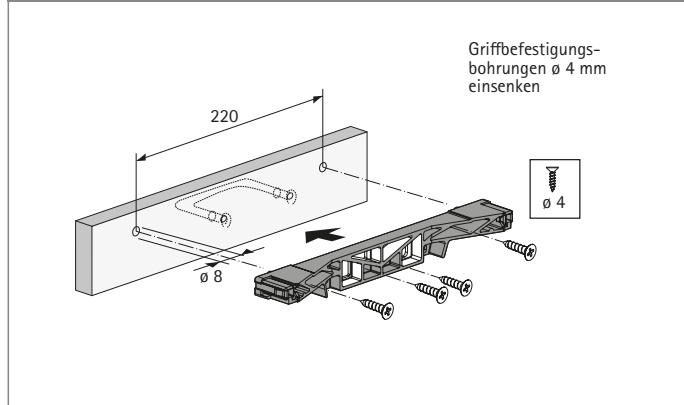

Mit Zapfen für Schmalschub

hettich.com/short/104ca4