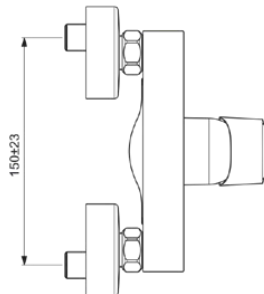

## B0716AA

CERAPLAN III | Brausearmatur AP 197x136x138 mm in chrom, 20.0 l/min (3 bar) | Click-Technologie, EPD, FirmaFlow, SmartShine Oberfläche

### Allgemeine Informationen

Produktkategorie:	Brausearmaturen
Produktart:	Brausearmatur AP
Marke:	Ideal Standard
Kollektion:	CERAPLAN III
Designer:	Artefakt
Colour:	AA - Chrom
Oberflächenveredelung:	glänzend
Maximale Höhe (mm):	138
Maximale Breite (mm):	197
Ausladung (mm):	136 - 141
Befestigungsart:	S-Anschluss
Nettogewicht (kg):	1.76
EAN Code:	3800861042839