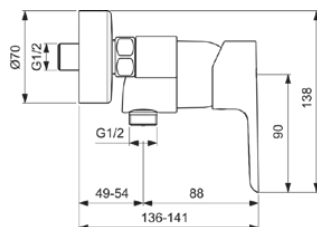

## B0716AA

CERAPLAN III | Brausearmatur AP 197x136x138 mm in chrom, 20.0 l/min (3 bar) | Click-Technologie, EPD, FirmaFlow, SmartShine Oberfläche

### Allgemeine Informationen

Produktkategorie:	Brausearmaturen
Produktart:	Brausearmatur AP
Marke:	Ideal Standard
Kollektion:	CERAPLAN III
Designer:	Artefakt
Colour:	AA - Chrom
Oberflächenveredelung:	glänzend
Maximale Höhe (mm):	138
Maximale Breite (mm):	197
Ausladung (mm):	136 - 141
Befestigungsart:	S-Anschluss
Nettogewicht (kg):	1.76
EAN Code:	3800861042839