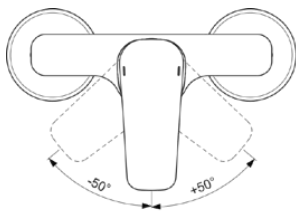

CERAPLAN III

B0716AA

CERAPLAN III | Brausearmatur AP 197x136x138 mm in chrom, 20.0 l/min (3 bar) | Click-Technologie, EPD, FirmaFlow, SmartShine Oberfläche

Bild & Zeichnung

Allgemeine Informationen

Produktkategorie:	Brausearmaturen
Produktart:	Brausearmatur AP
Marke:	Ideal Standard
Kollektion:	CERAPLAN III
Designer:	Artefakt
Colour:	AA - Chrom
Oberflächenveredelung:	glänzend
Maximale Höhe (mm):	138
Maximale Breite (mm):	197
Ausladung (mm):	136 - 141
Befestigungsart:	S-Anschluss
Nettogewicht (kg):	1.76
EAN Code:	3800861042839

Funktionen

Click-Technologie

EPD

FirmaFlow

SmartShine Oberfläche

Downloads

- [EPD](#)
- [Declaration of Conformity](#)
- [Installation Guide](#)
- [Spare Parts List](#)

Produktstandards & Zertifikate

Name des BMPB-Testreports: LGA 57216240-02

Produktspezifikationen

Anzahl der Rosette(n):	2
Anzahl der Griffe:	1
Farbcode:	AA
Farbbeschreibung:	chrom
Cool Body Technologie:	Nein
Absperrbare S-Anschlüsse:	Nein
FirmaFlow Kartusche:	Ja
Einstellbar Spülzeit:	Nein
Griff-Anwendung:	Volumen & Temperaturkontrolle
Griffposition:	Vorderseite
Material:	Metall
Material des Griffs:	Metall
Materialspezifikation:	Messing
Maximaler Durchfluss bei 3 bar (l/min):	20.0