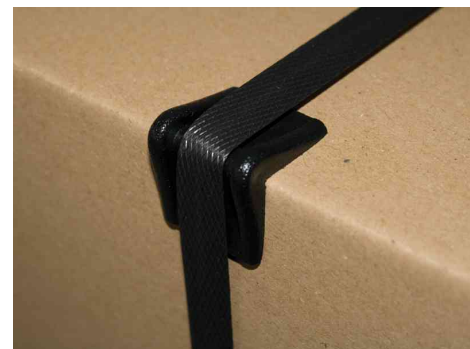

Coins de protection

- en plastique
- pour bandes de cerclage de (l)20 mm
- vendu uniquement au conditionnement

Exemples d'utilisation:

- protège les cartons contre la déchirure des coins grâce à la bande de cerclage

Adapté pour:

- logistiques
- entreprises de transport
- commerçants

Coins de protection

montre le produit en utilisation

montre le produit en utilisation

Produit	Couleur	Conditionné	Numéro de fabricant	Code
Coins de protection	noir	100 pièces	244170410	71600197