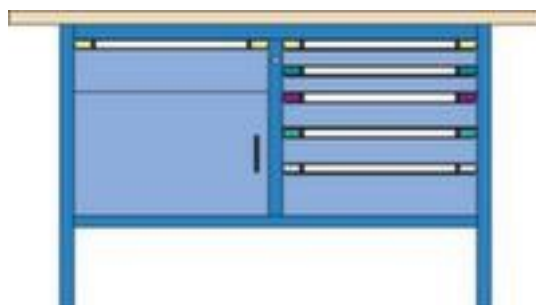

Thurmetall établi

hauteur x largeur x profondeur 845 x 1500 x 700 mm, plateau de table en multiplex, force 75 kg, exécution du châssis 4 pieds, équipement : 6 tiroirs, 1 armoire, verrouillable avec serrure à cylindre, châssis avec finition époxy résistante aux chocs et aux rayures, face avant avec finition époxy résistante aux chocs et aux rayures

THURMETALL

5 YEARS WARRANTY

Numéro d'article: 501412

Thurmetall Établi

établi

- hauteur x largeur x profondeur 845 x 1500 x 700 mm
- plateau de table en multiplex
- épaisseur de panneau 40 mm
- force 75 kg
- exécution du châssis 4 pieds
- équipement : 6 tiroirs, 1 armoire
- à gauche 1 tiroir, 1 armoire
- à droite 5 tiroirs
- hauteur des tiroirs 2x75 mm/2x100 mm/2x150 mm
- dimension utile tiroirs largeur x profondeur 500 x 600 mm
- force par tiroir 75 kg
- tiroirs avec glissière à galets avec roulements à billes, extension 100 %
- tiroirs avec fentes pour l'insertion de matériel de compartimentage