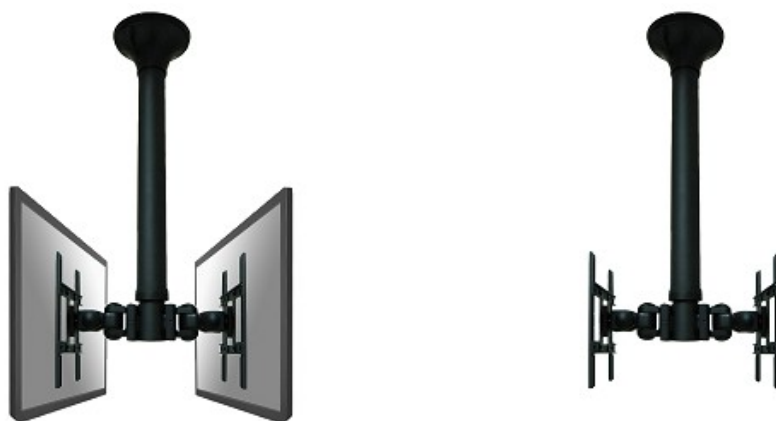

FPMA-C200D

SUPPORT DE PLAFOND NEWSTAR ÉCRANS

Le support plafond NewStar, modèle FPMA-C200D, est un support plafond inclinable et pivotant double face pour les écrans plats jusqu'à 40" (102 cm).

Le support plafond NewStar, modèle FPMA-C200D, est un support plafond inclinable et pivotant double face pour les écrans plats jusqu'à 40" (102 cm). Ce support est un excellent choix pour une économie d'espace ou lorsque le montage mural et au sol n'est pas une option.

La technologie de NewStars, inclinaison de 180°, rotation de 360° et pivot de 180°, permet au montage de changer l'angle de vue pour profiter pleinement des capacités de l'écran plat. Le support est facilement réglable en hauteur de 64 à 104 centimètres. Une gestion des câbles unique cache et achemine les câbles pour garder le lieu de travail bien rangé.

NewStar FPMA-C200D a deux points de flexion et est adapté pour les écrans jusqu'à 40" (102 cm). La capacité de poids de ce produit est de 20 kg. Le support plafond est adapté pour les écrans qui répondent à la norme VESA 75x75 à 200x200 mm. Différents modèles de trous peuvent être couvertes à l'aide des plaques d'adaptation NewStar VESA.

Tout le matériel d'installation est fourni avec le produit.

CARACTÉRISTIQUES

Couleur	Noir
Garantie	5 année
Dimension	10 - 40"
Poids maximal	40
VESA minimum	75x75 mm
VESA maximum	200x200 mm
Hauteur	64 - 104 cm
Inclinaison	180°
Rotation	360°
Pivot	180°
Écrans	2
EAN code	8717371441852