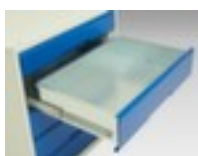

bott **ladekast** verso

hoogte x breedte x diepte 800 x 1050 x 550 mm, 2 lade(n), met volledig uittrekbaar, 1 niveaus met Stalen bodem

Artikelnummer: 232093