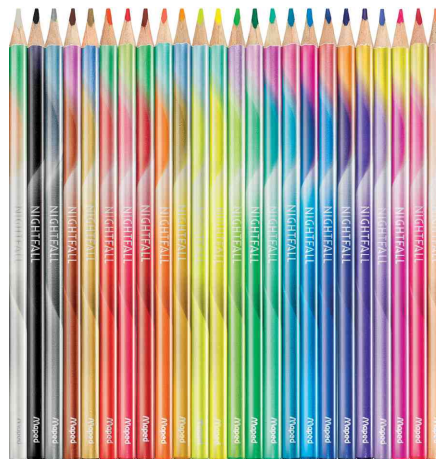

Crayon de couleur triangulaire NIGHTFALL, étui en carton

- tige triangulaire pour une meilleure prise en main et une utilisation facile et confortable
- mine tendre et incassable
- en bois
- corps avec dégradé de couleurs métallisées
- étui en carton avec œillet de suspension

Étui en carton de 12 : assorti dans les couleurs noir, ton chair, marron foncé, bleu marine, bleu clair, vert, vert pomme, orange, fuchsia, aubergine, rouge, jaune soleil

Étui en carton de 24 : assorti dans les couleurs gaïa, jaune fluo, or, argent, jade, bleu foncé, turquoise, rouge fraise, rouge clair, blanc, dune, marshmallow + couleurs de l'étui de 12

Crayon de couleur triangulaire NIGHTFALL, 12 couleurs

Crayon de couleur triangulaire NIGHTFALL, 24 couleurs

Crayon de couleur triangulaire NIGHTFALL, étui en carton de 12

Crayon de couleur triangulaire NIGHTFALL, étui en carton de 24

Produit	Modèle	Épaisseur de la mine	Couleur du tracé	Couleur du corps	Conditionné	Numéro de fabricant	Code
Crayon de couleur triangulaire NIGHTFALL, étui en carton	triangulaire	2,9 mm	assorti	assorti	12	831700	82831700
		2,9 mm	assorti	assorti	24	831702	82831702