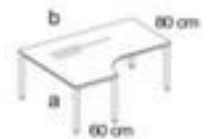

## Nowy Styl Höhenverstellbarer Freiform- Schreibtisch E10

Höhe x Breite x Tiefe 720 - 840 x 1 600 x 1 200 mm, Vertiefung rechts, 4-Fußgestell aus Stahl mit schlag- und kratzfester Pulverbeschichtung in alusilber, Rundrohr

## Nowy Styl Freiform-Schreibtisch E10

Höhenverstellbarer Freiform-Schreibtisch

- Höhe x Breite x Tiefe 720 - 840 x 1 600 x 1 200 mm
- Plattenstärke 25 mm
- Vertiefung rechts
- Kante mit stoßfestem ABS-Umleimer
- 4-Fußgestell aus Stahl mit schlag- und kratzfester Pulverbeschichtung in alusilber
- Rundrohr

### Technische Details

Möbeltyp	Tisch	Material Platte	Holz
Tischtyp	Schreibtisch	Oberfläche Platte	melaminharzbeschichtet
Tischelement	Grundelement	Farbe Platte	aus verschiedenen Dekoren wählbar
Höhe	720-840 mm	Plattenkante	ABS-Umleimer
Breite	1 600 mm	Material Gestell	Stahl
Tiefe	1 200 mm	Oberfläche Gestell	pulverbeschichtet

Stärke Platte	25 mm	Farbe Gestell	al Silber
Plattenform	Freiform	höhenverstellbar	ja
Gestellform	4-Fußgestell	Memoryfunktion	nein
Rohrform	Rundrohr	Farbe Ausführung	al Silber
Vertiefung	rechts	Gewicht	52,7 kg
Anbautiefe	600-800 mm		