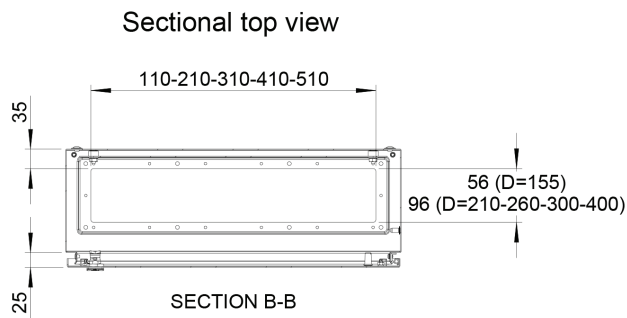

Locks	H	HL
1	H < 600	H/2
2	600 ≤ H < 800	145
	800 ≤ H < 1000	150
1*	H ≥ 1000	H/2

	WM	WN
600 ≤ H ≤ 800	W-65	W-83
H > 800	W-110	W-128