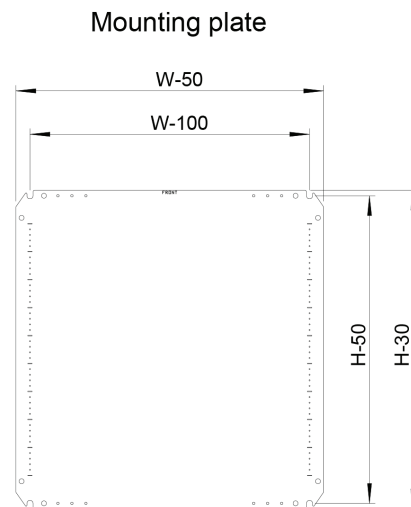

Locks	H	HL
1	H < 600	H/2
2	600 ≤ H < 800	145
	800 ≤ H < 1000	150
1*	H ≥ 1000	H/2

	WM	WN
600 ≤ H ≤ 800	W-65	W-83
H > 800	W-110	W-128

Inclusief montageplaat

H	B	D	h	b	d	Afmeting	Type	Openingen	Aantal sloten	Item nr.
300	200	120	270	150	102					MAS0302012R5
300	250	155	270	200	137	110 x 56	0S	1	1	MAS0302515R5
300	300	155	270	250	137	210 x 56	1S	1	1	MAS0303015R5
300	300	210	270	250	192	210 x 96	1	1	1	MAS0303021R5
400	300	155	370	250	137	210 x 56	1S	1	1	MAS0403015R5
400	300	210	370	250	192	210 x 96	1	1	1	MAS0403021R5
400	400	210	370	350	192	310 x 96	2	1	1	MAS0404021R5
400	600	210	370	550	192	510 x 96	4	1	1	MAS0406021R5
500	400	210	470	350	192	310 x 96	2	1	1	MAS0504021R5
500	500	210	470	450	192	410 x 96	3	1	1	MAS0505021R5
500	500	300	470	450	282	410 x 96	3	1	1	MAS0505030R5
600	400	155	570	350	137	310 x 56	2S	1	2	MAS0604015R5
600	400	210	570	350	192	310 x 96	2	1	2	MAS0604021R5
600	400	300	570	350	282	310 x 96	2	1	2	MAS0604030R5
600	500	155	570	450	137	410 x 56	3S	1	2	MAS0605015R5
600	500	210	570	450	192	410 x 96	3	1	2	MAS0605021R5
600	600	300	570	550	282	510 x 96	4	1	2	MAS0606030R5
600	800	300	570	750	282	310 x 96	2	2	2	MAS0608030R5
700	500	210	670	450	192	410 x 96	3	1	2	MAS0705021R5
700	500	260	670	450	242	410 x 96	3	1	2	MAS0705026R5
800	600	260	770	550	242	510 x 96	4	1	2	MAS0806026R5
800	600	300	770	550	282	510 x 96	4	1	2	MAS0806030R5
800	800	210	770	750	192	310 x 96	2	2	2	MAS0808021R5
800	800	300	770	750	282	310 x 96	2	2	2	MAS0808030R5
1000	600	260	970	550	242	510 x 96	4	1	1*	MAS1006026R5
1000	800	260	970	750	242	310 x 96	2	2	1*	MAS1008026R5
1000	800	300	970	750	282	310 x 96	2	2	1*	MAS1008030R5
1200	600	300	1170	550	282	510 x 96	4	1	1*	MAS1206030R5
1200	800	300	1170	750	282	310 x 96	2	2	1*	MAS1208030R5