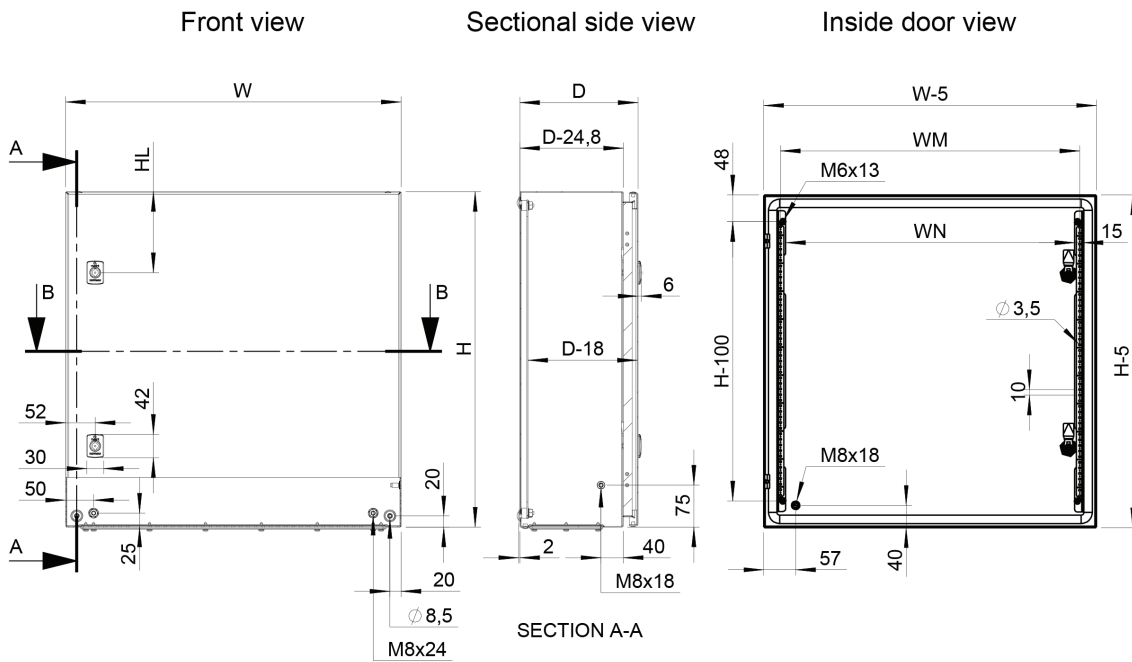

Locks	H	HL
1	H < 600	H/2
2	600 ≤ H < 800	145
	800 ≤ H < 1000	150
1*	H ≥ 1000	H/2

	WM	WN
600 ≤ H ≤ 800	W-65	W-83
H > 800	W-110	W-128