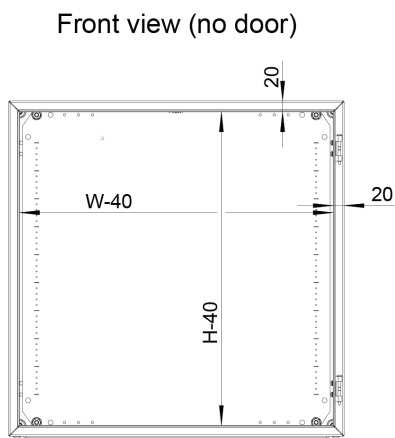

Locks	H	HL
1	H < 600	H/2
2	600 ≤ H < 800	145
	800 ≤ H < 1000	150
1*	H ≥ 1000	H/2

	WM	WN
600 ≤ H ≤ 800	W-65	W-83
H > 800	W-110	W-128

Inclusief montageplaat

H	B	D	h	b	d	Afmeting	Type	Openingen	Aantal sloten	Item nr.
300	200	120	270	150	102					MAS0302012R5
300	250	155	270	200	137	110 x 56	0S	1	1	MAS0302515R5
300	300	155	270	250	137	210 x 56	1S	1	1	MAS0303015R5
300	300	210	270	250	192	210 x 96	1	1	1	MAS0303021R5
400	300	155	370	250	137	210 x 56	1S	1	1	MAS0403015R5
400	300	210	370	250	192	210 x 96	1	1	1	MAS0403021R5
400	400	210	370	350	192	310 x 96	2	1	1	MAS0404021R5
400	600	210	370	550	192	510 x 96	4	1	1	MAS0406021R5
500	400	210	470	350	192	310 x 96	2	1	1	MAS0504021R5
500	500	210	470	450	192	410 x 96	3	1	1	MAS0505021R5
500	500	300	470	450	282	410 x 96	3	1	1	MAS0505030R5
600	400	155	570	350	137	310 x 56	2S	1	2	MAS0604015R5
600	400	210	570	350	192	310 x 96	2	1	2	MAS0604021R5
600	400	300	570	350	282	310 x 96	2	1	2	MAS0604030R5
600	500	155	570	450	137	410 x 56	3S	1	2	MAS0605015R5
600	500	210	570	450	192	410 x 96	3	1	2	MAS0605021R5
600	600	300	570	550	282	510 x 96	4	1	2	MAS0606030R5
600	800	300	570	750	282	310 x 96	2	2	2	MAS0608030R5
700	500	210	670	450	192	410 x 96	3	1	2	MAS0705021R5
700	500	260	670	450	242	410 x 96	3	1	2	MAS0705026R5
800	600	260	770	550	242	510 x 96	4	1	2	MAS0806026R5
800	600	300	770	550	282	510 x 96	4	1	2	MAS0806030R5
800	800	210	770	750	192	310 x 96	2	2	2	MAS0808021R5
800	800	300	770	750	282	310 x 96	2	2	2	MAS0808030R5
1000	600	260	970	550	242	510 x 96	4	1	1*	MAS1006026R5
1000	800	260	970	750	242	310 x 96	2	2	1*	MAS1008026R5
1000	800	300	970	750	282	310 x 96	2	2	1*	MAS1008030R5
1200	600	300	1170	550	282	510 x 96	4	1	1*	MAS1206030R5
1200	800	300	1170	750	282	310 x 96	2	2	1*	MAS1208030R5