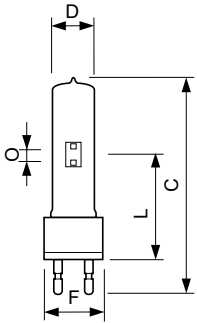

Bedrijfs- en elektrische gegevens	
Energieverbruik	1.200 W
Lampstroom (nom.)	13,8 A

Regelsystemen en dimmers	
Dimbaar	Nee

Productgegevens	
Full EOC	872790091133600
Productnaam voor bestelling	MSR 1200/2.1CT/3
Bestelcode	91133600
Lokale code	MSR1200/2
Navigator - Aantal per pak	1

MSR

Numerator - Dozen per buitendoos	3
Materiaalnummer (12NC)	928171805114
Volledige productnaam	MSR 1200/2.1CT/3

EAN/UPC - Case	8727900911343
----------------	---------------

Maatschets

Product	D (max)	O	L (min)	L (max)	L	C (max)	F
MSR 1200/2.1CT/3	40 mm	10,0 mm	84 mm	86 mm	85 mm	175 mm	53 mm