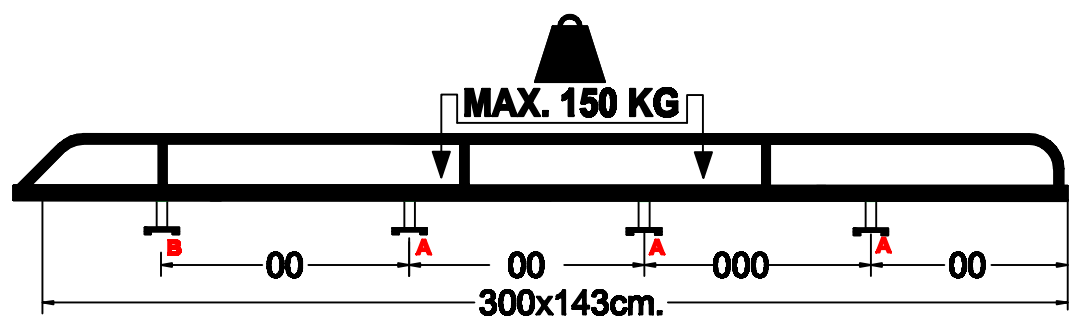

Citroën Jumpy TYPE XL 2016
Peugeot Expert LONG 2016
Toyota Pro Ace LONG WORKER 2016
300x141cm. L2 H1

 8x	 24x M8x25	 6x M6x20	 1x
 8x	 24x M8	 6x M6	
 16x	 16x 3xD M8	 6x 2xD M6	
 8x	 24x M8	 6x M6	

-Bij onduidelijkheden raadpleeg uw leverancier!
-Might this not be clear, please contact your supplier!
-Bei eventuellen Unklarheiten, bitten wir Sie mit Ihren Lieferanten Kontakt aufzunehmen!
-Pour plus de renseignements consultez votre fournisseur!

3002 ALUPEL2XLD / ALUCJL2XLD / ALUTPL2XLD 17/08/2016