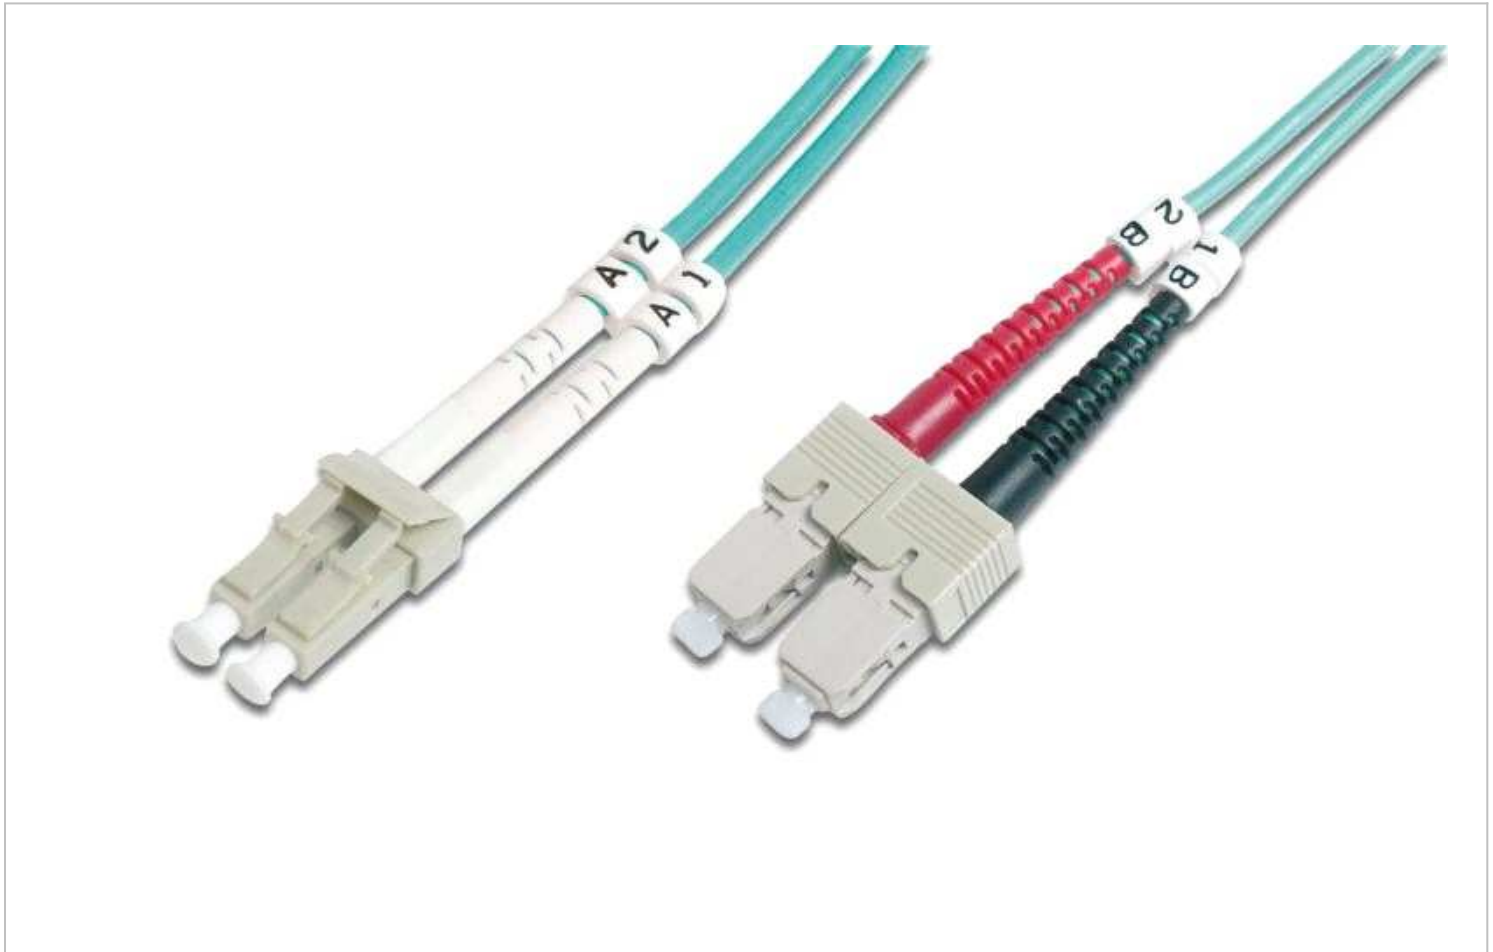

DIGITUS LWL Multimode OM 3 Patchkabel, LC / SC

DK-2532-10/3 4016032249627

Multimode 50/125 μ , Duplex Länge 10m, Klasse OM3

Hervorragende Leistung und Verbindungsqualität für Ihr Netzwerk

- Duplex Kabel
- LSOH
- Stecker mit Keramik Ferrule
- Kabeldurchmesser 3mm
- Einzelverpackt mit Messprotokoll
- Anschluss 1: LC
- Anschluss 2: SC
- Kabeltyp: I-VH 2G50/125 μ
- Faser Klasse: OM3
- Art: Multimode
- Farbe Kabel: türkis
- Haube: zweifarbig
- Faser Durchmesser: 50/125 μ
- Länge: 10 m
- Verpackung: DIGITUS Polybag

DIGITUS LWL Multimode OM 3 Patchkabel, LC / SC

DK-2532-10/3 4016032249627

→ Logistik

	Anzahl (Stück)	Gewicht (kg)	Tiefe (cm)	Breite (cm)	Höhe (cm)	cm ³
Karton-VPE	80	14,60	45,00	30,00	35,00	47250,00
Innen-VPE	5	0,91	18,00	19,00	15,00	5130,00
Einzel-VPE	1	0,18	3,00	19,00	28,00	1596,00
Netto einzeln ohne VP	1	0,00	0,00	0,00	0,00	0,00