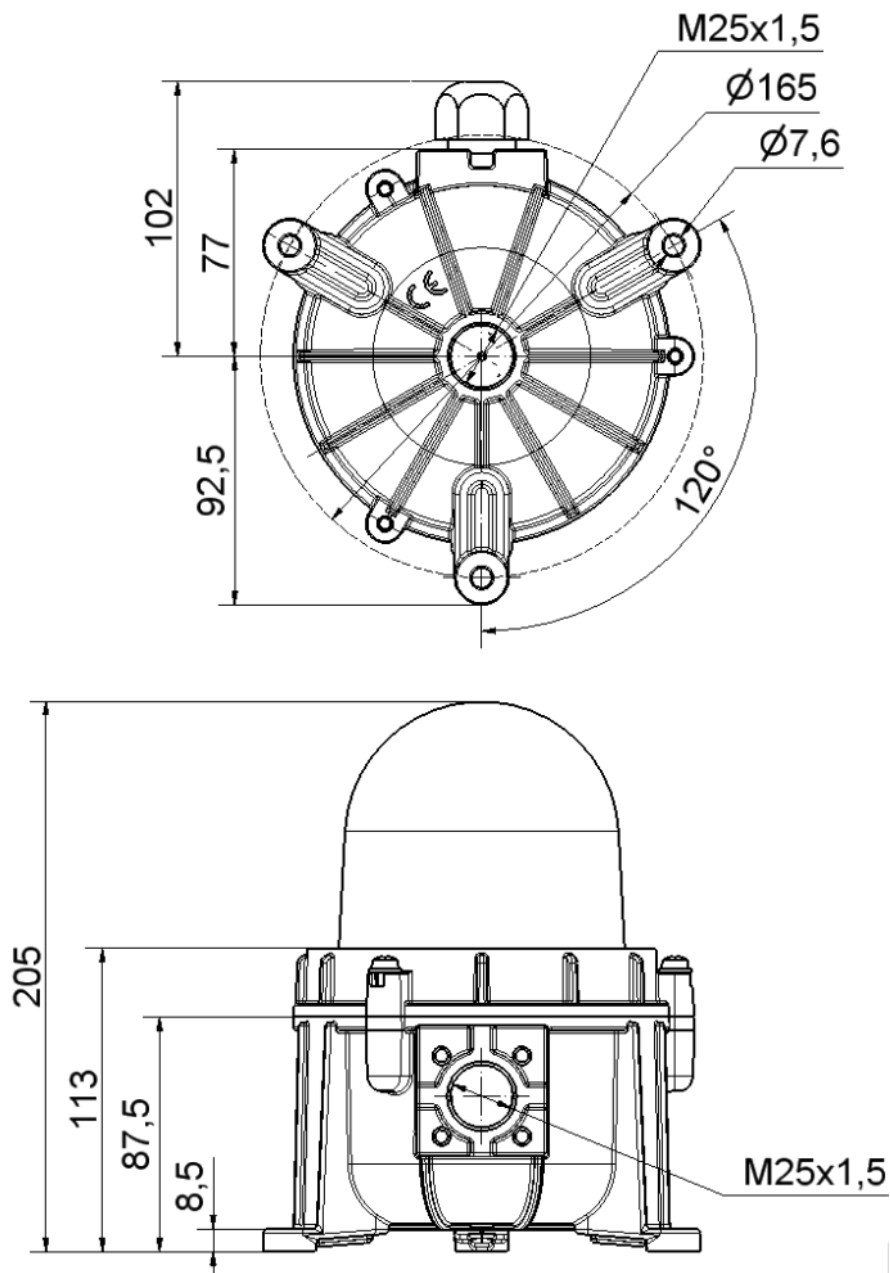

Bestell-Nr. / order no.

281 410 55	12 - 50 V DC	12 V 50 V	500 mA 100 mA	ca. 1,93 kg
281 410 68	230 V AC	50/60 Hz	40/50 mA	ca.1,88 kg

Andere Spannungen auf Anfrage / other voltages available on request

Elektrische Daten		Electrical specifications	
Einschaltdauer	100 % ED	Duty cycle	100 %
Einschaltstrom	max. 2,0 A	Starting current	max. 2,0 A
Lebensdauer	max. 50.000 h	Life duration	max. 50.000 h
Spannungsbereich	12-50 V ± 0% 230 V ± 10%	Voltage range	12-50 V ± 0% 230 V ± 10%
Stromaufnahme	Siehe Liste	Current consumption	See list
Mechanische Daten		Mechanical specifications	
Anschluss	Schraubklemme mit Drahtschutz max. 1,5 mm ² feindrätig	Connection	Screwable connection with wire protection max. 1,5mm ² fine stranded
Befestigung	Bodenmontage	Fixing	Base mounting
Einbaulage	Beliebig	Installation position	As required
Farbe	RD	Colour	RD
Kabeleinführung	Kabelverschraubung M25x1,5 Kabeldurchmesser 9 - 17 mm	Cable entry	Cable gland M25x1,5, cable diameter 9 - 17 mm
Schutzart	IP66/IP68 in montiertem Zustand	Protection rating	IP66/IP68 when mounted
Temperatur	-30° ... +50 °C	Temperature	-30° ... +50 °C
Umgebungsbedingungen	Verschmutzungsgrad 3, U _i = 250V; U _{imp} = 2.500V	Environmental conditions	Pollution degree 3, U _i = 250V, U _{imp} = 2.500V
Werkstoff Gehäuse	Aluminium Druckguss seewasserbeständig pulverbeschichtet	Material housing	Aluminium die-cast salt-water proof powder coated
Werkstoff Kalotte	Borosilikatglas gehärtet	Material dome	Reinforced borosilicate glass
Zugentlastung	Ja	Pull relief	Yes
Sonstige Daten		Other specifications	
Hinweis	Alle Angaben beziehen sich auf U _{nom} und Raumtemperatur. Die Hinweise der Montageanleitung sind zu beachten.	Note	All specifications refer to U _{nom} and room temperature. The advice contained in the installation instruction is to be observed.
Vorschriften	Die zutreffenden EU-Richtlinien werden erfüllt.	Regulations	Conforms to current EU Directives.
Zulassung		Approval	