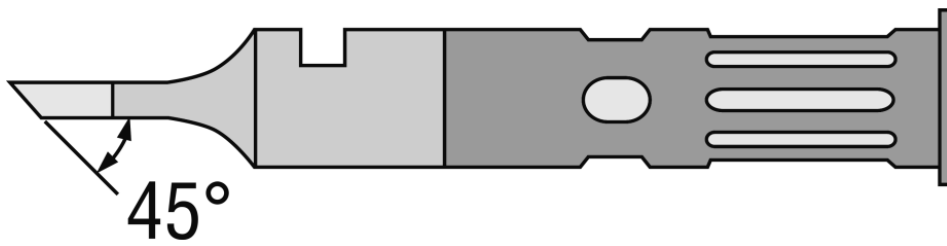

# 60-01-03

Artikel Nr.: T0051644599

Benefits

Dazu empfehlen wir:

Lötrauchabsaugungen

Reinigung

Lötkolben

Zubehoer

Technical Data

Spitzenform	Rund
Spitzenart	HM
Breite in mm	2.0
Breite in Inch	0.079
Dicke in mm	---
Dicke in Inch	---
Länge mm	---
Länge Inch	---
Leistung	---
Verpackungseinheit	1

Owning the bench

PROFESSIONAL