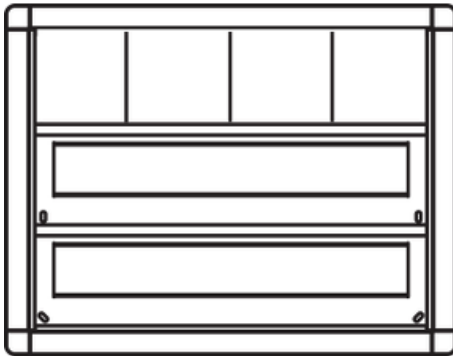

Verfügbarkeit : Lieferbar

RITTO

UVP zzgl. MwSt* : 434,00 EUR

Hauptmerkmale

Produktserie	Ritto Briefkasten
Sichtblendenbezeichnung	Portier
Produkt oder Komponententyp	Rahmen
Farbton	Graubraun

Zusatzmerkmale

Montagevariante	Schrank- und Schalttafeleinbau
Material	Steel
Zielort Produkt	Briefkastenmodul (x2)
Anzahl Reihen	4 Reihen horizontal
Breite	431 mm
Höhe	335 mm
Tiefe	7 mm

Nachhaltigkeit

Grad der Umweltverträglichkeit	Green-Premium-Produkt
ROHS	Konform - seit 0852 - Schneider-Electric-Konformitätserklärung Schneider-Electric-Konformitätserklärung
REACH	Produkt beinhaltet besorgniserregende Stoffe (SVHC) nicht über dem Schwellwert Produkt beinhaltet besorgniserregende Stoffe (SVHC) nicht über dem Schwellwert
Umgebungsbedingungen Produkt	Verfügbar
Entsorgungshinweise	Verfügbar