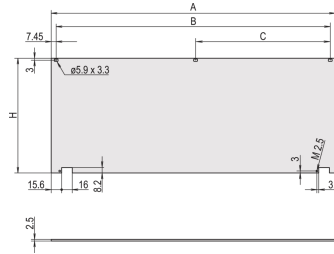

**20838-276 FRONTPLATTEN-SATZ, UNGESCHIRMT, UNTERE SCHARNIERE,-6 HE,-84 TE,-2,5-MM, AL, ELOXIERT**

**PRODUKTBESCHREIBUNG**

Frontplatte beim Aufklappen bei 135° aushängbar (nicht bei RatiopacPRO)

Die Montage erfolgt an den Modulschienen

Oberfläche - Rückseite: leitfähig

Behandelte Schnittkanten: Nein

Höhe: 6-HE

Spezifikation: IEC 60297-3-101; IEEE-1101.1/10

Anzahl pro Packung: 1