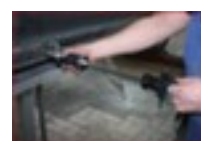

KS Tools

KS Tools Druckluft- Ausbeulhammer-Satz

5-tlg

Artikelnummer: 233797

Technische Details

Werkzeugtyp Kfz-Spezialwerkzeug

Gewicht 4,56 kg

Dazu passt auch ...

216459		PVC-Packband, Trägermaterial aus PVC mit Kleber aus Naturkautschuk, Rollen Länge x Breite 66 m x 50 mm, Stärke 65 µm, In braun
218389		Betriebs-Verbandkasten, Füllung: nach DIN 13157, Koffer aus Kunststoff in orange, mit Wandhalterung
369055		Mülltonne, Inhalt 80 l, Korpus aus Polyethylen in rot, Höhe x Breite x Tiefe 930 x 445 x 520 mm, Deckel aus Polyethylen in rot, komplett umklappbar, Unterbau 2 Räder mit Vollgummi-Bereifung