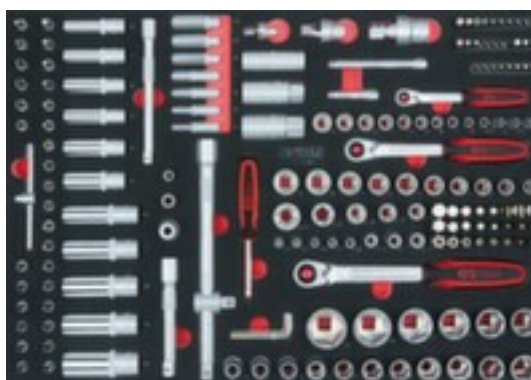

### KS Tools SCS 1/4"+3/8"+1/2" Steckschlüssel-Satz

180-tlg in 1/1 Systemeinstellung

Artikelnummer: 234765

## Dazu passt auch ...

216459

PVC-Packband, Trägermaterial aus PVC mit Kleber aus Naturkautschuk, Rollen Länge x Breite 66 m x 50 mm, Stärke 65 µm, In braun

218389

Betriebs-Verbandkasten, Füllung: nach DIN 13157, Koffer aus Kunststoff in orange, mit Wandhalterung

369055

Mülltonne, Inhalt 80 l, Höhe x Breite x Tiefe 930 x 445 x 520 mm, Deckel aus Polyethylen in rot, komplett umklappbar, Korpus aus Polyethylen in rot, Unterbau 2 Räder mit Vollgummi-Bereifung