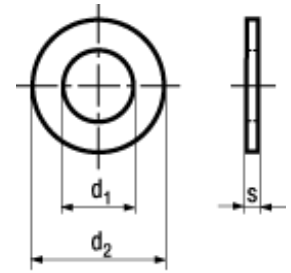

~DIN 125 A

~ISO 7089

PA

Standard withdrawn

**BN 1074****Flat washers**

without chamfer

Polyamide PA

natural

- ~UNI 6592
- ~ČSN 021702

Article#	螺	d ₁	d ₂	s
8110867	M2	2,2	5	0,3
3139487	M2,5	2,7	6	0,5
1404830	M3	3,2	7	0,5
1404849	M4	4,3	9	0,8
1404857	M5	5,3	10	1
1964453	M6	6,4	12	1,6
1964461	M8	8,4	16	1,6
1964488	M10	10,5	20	2
1404903	M12	13	24	2,5
1404911	M16	17	30	3
1413694	M20	21	37	3
5516826	M24	25	44	4