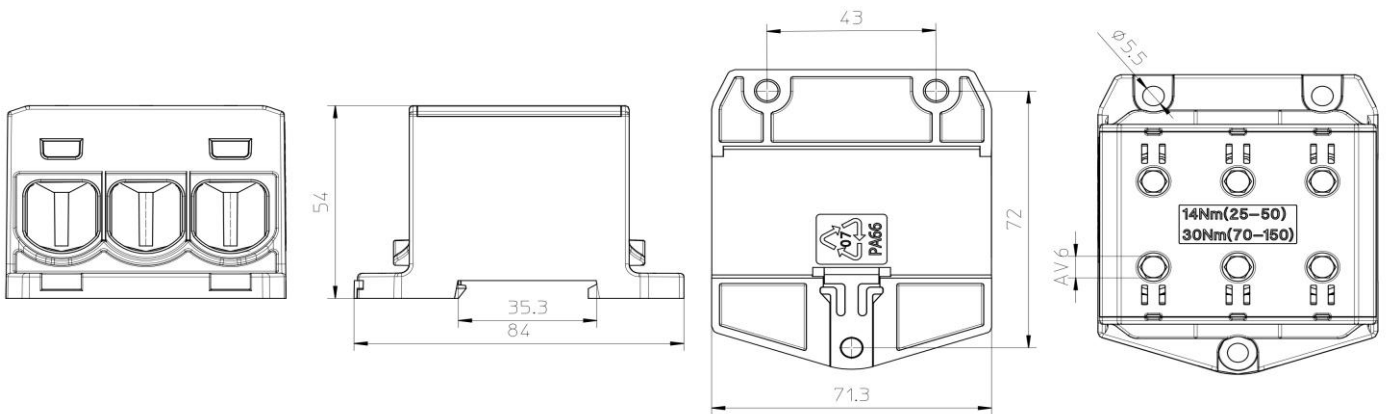

Tuotetiedot

Tuotekoodi	VC05-0235	Sähkönumero	1912364	EAN-koodi	6410019123647
Tuotenimi	OTL-liitin 3xAl/Cu 25-150mm ² (Harmaa)		ETIM-luokka	EC000276	
Johtimet	3xCu 25-150 mm ² / 3xAl 25-120 mm ²				

Tekniset tiedot

Nimellisvirta (IEC)	Cu	640	A
	Al	500	A
Nimellisjännite (IEC)		1000	V
Max. Virta (US)	Cu	285	A
	Al	250	A
Max. Jännite (US)		600	V
Napaluku		1	kpl
Max. Johdinkoko		150	mm ²
Kivistysmomentti			
	25-50 mm ² (1/0-2 AWG)	14	Nm
	70-150 mm ² (350 kcmil-2/0 AWG)	35	Nm
		-	
		-	
Käyttölämpötila		80	°C
Paino		246	g
IP-suojaus		IP20	
Standardit	EN 61238-1-1; EN60947-7-1; UL1059		
Väri / Materiaali	Harmaa RAL 7035/ PA66-V0		
Kiinnitys / KytKentä	DIN-kiskokiinnitys ja ruuvikiinnitys M5		

Mittakuva

Pakkaus

Pakkausmuoto	Laatikko	Kpl / Pakkaus	6	Paino [kg]	1,58
Pituus [mm]	202	Leveys [mm]	128	Korkeus [mm]	95

Ouneva Oy

Teollisuustie 21
FI-82730 Tuupovaara
Finland

Tel. +358 400 179 750
info@ouneva.fi

Technical data

Nominal current (IEC)	Cu	640	A
	Al	500	A
Nominal voltage (IEC)		1000	V
Max. Current (US)	Cu	285	A
	Al	250	A
Max. Voltage (US)		600	V
Number of poles		1	pcs
Max. Cross section		150	mm ²
Tightening torque			
	25-50 mm ² (1/0-2 AWG)	14	Nm
	70-150 mm ² (350 kcmil-2/0 AWG)	35	Nm
		-	
		-	
		-	
Operating temperature		80	°C
Weight		246	g
IP-protection		IP20	
Standards	EN 61238-1-1; EN60947-7-1; UL1059		
Color / Material	Grey RAL 7035/ PA66-V0		
Mounting / Connection	DIN-rail and screw (M5) mounting		