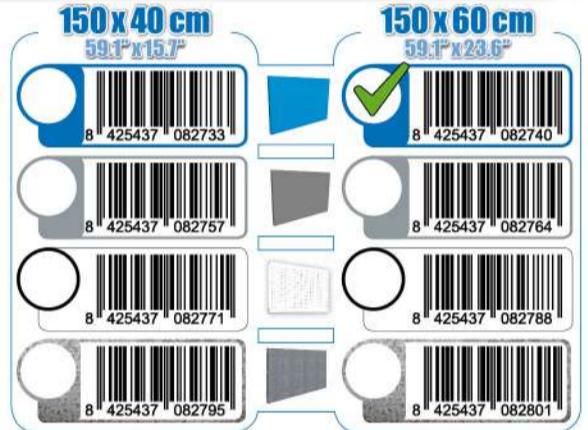

SIMONWORK

PANELCLICK 1500

1 Panel perforado • Perforated shelf • Lochblech • Panneau perforé • Painel perfurado

2 KIT PANELCLICK + 8 HOOKS

3 KIT PANELCLICK + 14 HOOKS + 3 ACCESOR.

4 KIT PANELCLICK + 22 HOOKS + 3 ACCESOR.

5 KIT PANELCLICK + 22 HOOKS + 8 ACCESOR.