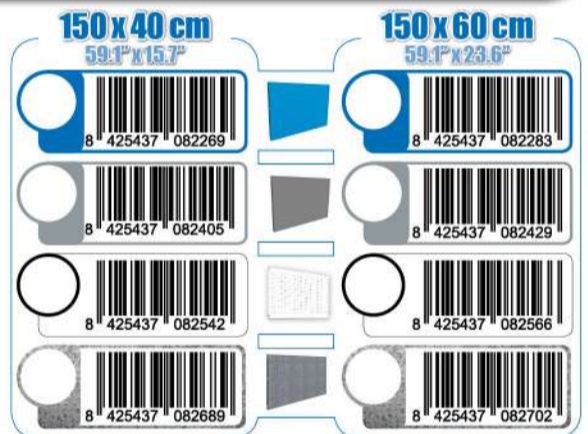

SIMONWORK

PANELCLICK 1500

1 Panel perforado • Perforated shelf • Lochblech • Panneau perforé • Painel perfurado

2 KIT PANELCLICK + 8 HOOKS

3 KIT PANELCLICK + 14 HOOKS + 3 ACCESOR.

4 KIT PANELCLICK + 22 HOOKS + 3 ACCESOR.

5 KIT PANELCLICK + 22 HOOKS + 8 ACCESOR.