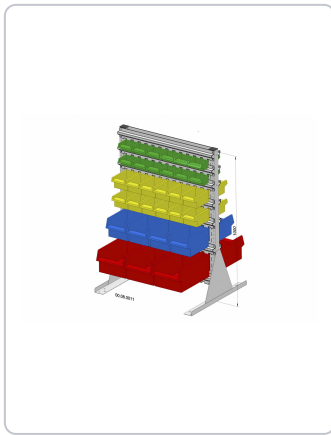

Regał stojący dwustronny na 62 szt. pudełek przezroczystych z PS

powłoka proszkowa kolor: jasnoszary, 720x100 mm

Opis:

Regały stojące 720 x 1 000 mm, ze stabilnej blachy stalowej z powłoką proszkową, dwustronnie wyposażone w 14 zaczepianych szyn na 62 szt. pudełek przezroczystych PS, kolor: jasnoszary

- obustronne, z przezroczystymi pudełkami magazynowymi z polistyrenu, 62 szt.
- powłoka proszkowa
- stabilna, łączona śrubami konstrukcja stalowa, niewywrotna, wyposażona w listwy zaczepiane
- 14 zaczepianych listew – szerokość 704 mm
- udźwig 40 kg na każdą zaczepianą listwę
- Wyposażenie pudełek przezroczystych: 24 x PS, wielkość 1, kolor: zielony, 24 x PS, wielkość 2, kolor: żółty, 8 x PS, wielkość 3, kolor: niebieski, 6 x PS, wielkość 4, kolor: czerwony
- b = szerokość = 720 mm; h = wysokość = 1 000 mm