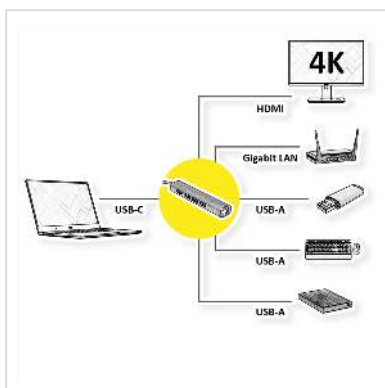

VALUE USB Typ C Dockingstation, HDMI 4K, 3x USB Typ A, Gigabit Ethernet, grau

Artikelnummer	12.99.1043
Hersteller	VALUE
Hersteller-Art.-Nr.	12.99.1043
EAN (Einzelstück)	7630049616196

Die Docking Station mit USB Typ C Anschluss wird für Macbooks, Ultrabooks, Notebooks/Laptops oder mobile devices geliefert und bietet eine schnelle und einfache Verbindung zu den Peripheriegeräten am Arbeitsplatz - einschließlich HDMI mit Auflösungen von bis zu 3840x2160 @30Hz! Sie bietet außerdem einen 3-Port USB 3.0 / USB 3.2 Gen 1 Hub und Gigabit Ethernet.

- Plug & Play
- Schmales, längliches Gehäuse aus grauem Aluminium

Verbindung zum Gerät:

- 1x USB 3.1 / USB 3.2 Gen 2 Typ C

Anschluss für Peripheriegeräte:

- 1x HDMI Videoausgang: Spiegeln oder erweitern Sie Ihren Bildschirm auf einen TV-Bildschirm, Monitor oder Beamer/Projektor - mit bis zu 3840x2160 @30Hz!
- 3-Port USB 3.0 / USB 3.2 Gen 1 Hub mit Datenübertragungsraten von bis zu 5 Gbit/s - zum Anschluss von Tastatur/Maus, aber auch für Datenträger wie HDDs/SSDs oder einfach für USB-Sticks
- 1x RJ45 für Gigabit Ethernet

USB 3.2 Gen 2 (vormals USB 3.1 bzw. USB 3.1 Gen 2) geändert.

Technische Daten

Hersteller	VALUE
Produktgruppe	Adapter, Terminatoren, Konverter
Produkttyp	Notebook-Docking-Station
Farbe	grau
Anschlüsse Seite 1 (PC)	USB-C
Anschlüsse Seite 2 (Peripherie)	1x HDMI, 3x USB 3.0 / USB 3.2 Gen 1 Typ A, 1x RJ45
Seite 1 Typ des Anschlusses	USB Typ C (USB-C)
Seite 1 Art des Anschlusses	Männlich (Stecker)
Seite 2 Typ des Anschlusses	HDMI Typ A USB 3 Typ A RJ-45
Seite 2 Art des Anschlusses	Weiblich (Buchse)
Anwendungsbereich	extern
Gewicht	54.5 g
Verpackungshöhe	70 mm
Verpackungsbreite	180 mm
Verpackungstiefe	140 mm
Paketgewicht	0.02 kg