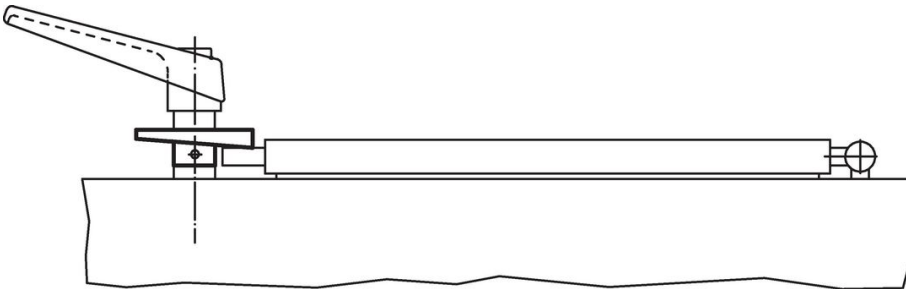

Deurgrendels

22260.0010

Productbeschrijving

Materiaal

- sintermetaal

Montage

Niet geschikt voor montage middels lassen.
Verbinden middels een pen.

Tekening

Bestelinformatie

d ₁	d ₂ H8	d ₃	Afmetingen				[g]	Artikelnr.
			b ₁	b ₂	b ₃	b ₄		
Rechts vergrendelend								
35	10	18	15	7	3	7	31	22260.0010

Toepassingsvoorbeeld

Voldoet

Conform RoHS

Voldoet aan Richtlijn 2011/65/EU en richtlijn 2015/863