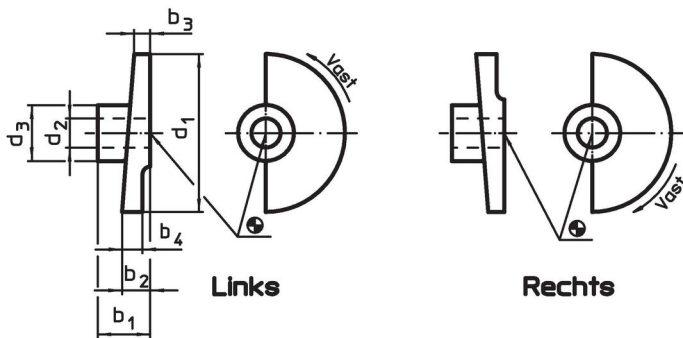

Deurgrendels

22260.0010

Productbeschrijving

Materiaal

- sintermetaal

Montage

Niet geschikt voor montage middels lassen.
Verbinden middels een pen.

Tekening

Bestelinformatie

d ₁	d ₂ H8	d ₃	Afmetingen				[g]	Artikelnr.
			b ₁	b ₂	b ₃	b ₄		
Rechts vergrendelend								
35	10	18	15	7	3	7	31	22260.0010

Toepassingsvoorbeeld

Voldoet

Conform RoHS

Voldoet aan Richtlijn 2011/65/EU en richtlijn 2015/863