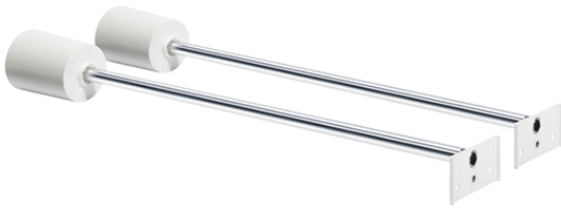

SLX/ELX TUBE PENDULUM SET

Artikelnummer

EN10078316

GTIN

4015120078316

Produktbeschreibung

- Pendelsatz Rohr für Einzelbatterie-Notleuchten der Serie ELX und SLX
- Inklusive Befestigungsteile und Lampenhaken

Technische Daten

ALLGEMEIN

Geräteklasse	Befestigung
--------------	-------------

BEFESTIGUNG

Montageart	Pendel
Montageort	Decke

GEHÄUSE

Abmessungen	Länge 530 mm
Gewicht	460 g
Werkstoff	Edelstahl
Farbe	chrom/weiss, ähnlich RAL 9010

Maßzeichnung

Ausführliche Produktbeschreibung

- Pendelsatz Rohr für Einzelbatterie-Notleuchten der Serie ELX und SLX
- Inklusive Befestigungsteile und Lampenhaken
- Verchromtes Pendelrohr, Baldachin aus UV-stabilisiertem Polycarbonat