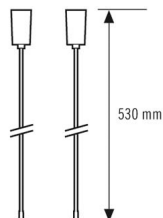

Technische Daten

ALLGEMEIN

Geräteklasse	Befestigung
--------------	-------------

BEFESTIGUNG

Montageart	Pendel
Montageort	Decke

GEHÄUSE

Abmessungen	Länge 530 mm
Gewicht	460 g
Werkstoff	Edelstahl
Farbe	chrom/weiss, ähnlich RAL 9010

Maßzeichnung

Ausführliche Produktbeschreibung

- Pendelsatz Rohr für Einzelbatterie-Notleuchten der Serie ELX und SLX
- Inklusive Befestigungsteile und Lampenhaken
- Verchromtes Pendelrohr, Baldachin aus UV-stabilisiertem Polycarbonat