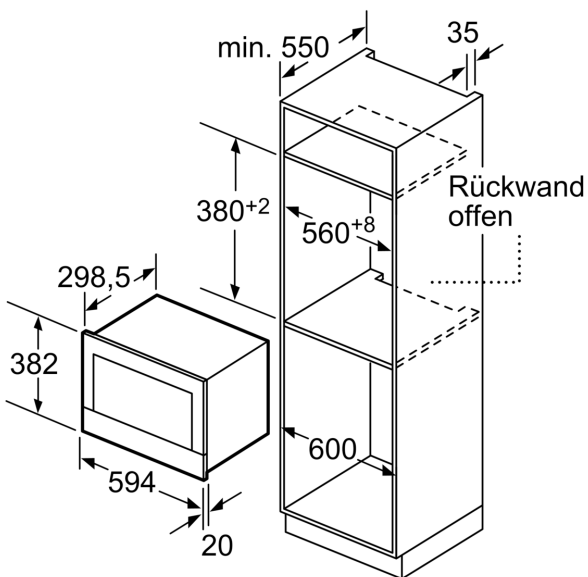

Technische Daten

Zusatzfunktionen:Nur Mikrowelle
Steuerung:elektronisch
Abmessungen des Gerätes:382 x 594 x 318 mm
Abmessungen des Garraumes:220 x 350 x 270 mm
Länge Anschlusskabel:150,0 cm
Nettogewicht:16,7 kg
Bruttogewicht:18,9 kg
EAN-Nummer:4242002813783
Max. Mikrowellenleistung:900 W
Anschlusswert:1220 W
Absicherung:10 A
Spannung:220-240 V
Frequenz:50; 60 Hz
Steckerart:Schuko-/Gardy mit Erdung

Maße

- Gerätemaße (HxBxT): 382 x 594 x 318mm
- Nischenmaße (HxBxT): 382 mm x 560 mm x 300 mm
- „Maße und Einbauhinweise zu diesem Gerät gemäß technischer Zeichnung beachten“

Serie 8, Einbau-Mikrowelle, Weiß
BFL634GW1

Maße in mm

A: Rückwand offen

Maße in mm

A: Überstand oben:
 Nische 362: 6 mm
 Nische 365: 3 mm
B: Überstand unten: 14 mm

Maße in mm