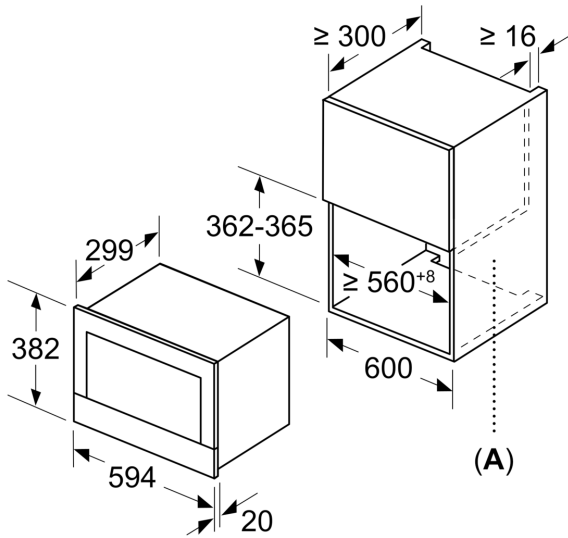

Serie 8, Einbau-Mikrowelle, Weiß
BFL634GW1

Maße in mm