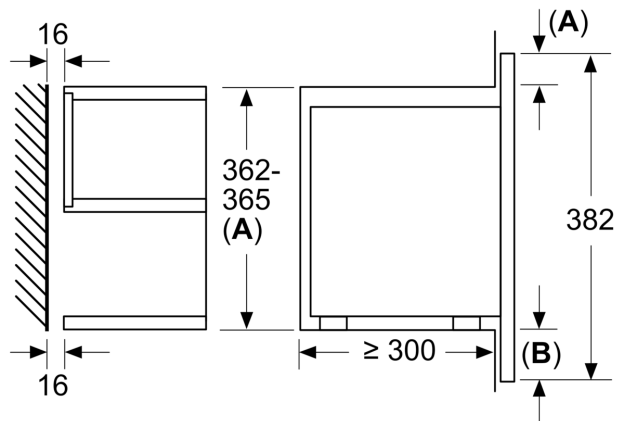

Technische Daten

Zusatzfunktionen:Nur Mikrowelle
Steuerung:elektronisch
Abmessungen des Gerätes:382 x 594 x 318 mm
Abmessungen des Garraumes:220 x 350 x 270 mm
Länge Anschlusskabel:150,0 cm
Nettogewicht:16,7 kg
Bruttogewicht:18,9 kg
EAN-Nummer:4242002813783
Max. Mikrowellenleistung:900 W
Anschlusswert:1220 W
Absicherung:10 A
Spannung:220-240 V
Frequenz:50; 60 Hz
Steckerart:Schuko-/Gardy mit Erdung

Maße

- Gerätemaße (HxBxT): 382 x 594 x 318mm
- Nischenmaße (HxBxT): 382 mm x 560 mm x 300 mm
- „Maße und Einbauhinweise zu diesem Gerät gemäß technischer Zeichnung beachten“

Serie 8, Einbau-Mikrowelle, Weiß
BFL634GW1

Maße in mm

A: Rückwand offen

Maße in mm

A: Überstand oben:
 Nische 362: 6 mm
 Nische 365: 3 mm
B: Überstand unten: 14 mm

Maße in mm