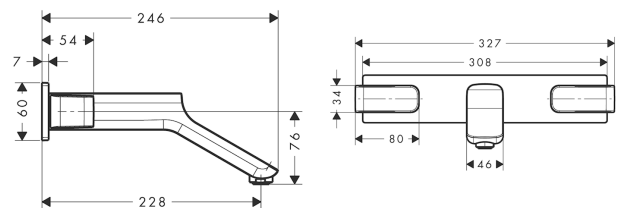

AXOR Urquiola

3-Loch Waschtischarmatur Unterputz für Wandmontage mit Auslauf 228 mm

Oberfläche: **Brushed Red Gold** Artikelnummer: **11043310**

Merkmale

- besteht aus: 3-Loch Waschtischarmatur Unterputz für Wandmontage, Ablaufgarnitur
- Ausladung: 228 mm
- Griffvariante: Bügelgriff
- Strahlart: Normalstrahl
- maximale Durchflussmenge bei 3 bar: 5 l/min
- Keramikventile heiß/kalt 90°
- für Durchlauferhitzer geeignet
- unverschleißbare Ablaufgarnitur
- Anschlussart: Grundkörper
- Anschlussgröße: DN15
- EU-Taxonomie: max. 6 l/min - wesentlicher Beitrag (SC) möglich
- DVGW NW-6501CL0202
- P-IX 19149/IO

Technologie

Zertifikate / Nachhaltigkeit

Produktabbildung

Maßzeichnung

AXOR Urquiola

3-Loch Waschtischarmatur Unterputz für Wandmontage mit Auslauf 228 mm

Oberfläche: **Brushed Red Gold** Artikelnummer: **11043310**

Durchflussdiagramm