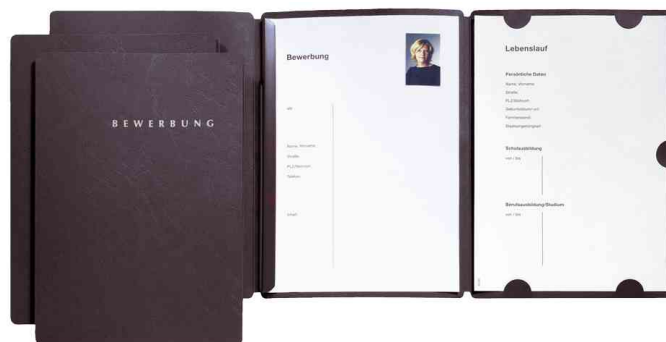

## Chemise de candidature "Select"

- format: A4
- en carton de haute qualité
- 3 pièces
- avec une baguette à relier
- impression "CANDIDATURE" en lettre d'imprimante de couleur argentée sur la couverture
- 3 rabats avec des demi-découpes pour la réception de lettres de motivation, curriculum vitae et les diplômes
- **Chemise de candidature "Select"**: Vendu uniquement au conditionnement
- pour le marché: D / L / A / CH

### Exemples d'utilisation:

- pour les demandes d'emploi professionnels
- idéal pour la protection des dossiers de candidature, sans avoir à les perforer ou les agraffer
- pour une structure claire de la candidature avec 3 parties détaillées
- le curriculum vitae et les autres documents sont également visibles par l'employeur

### Adapté pour:

- les candidats avec ou sans expérience professionnelle
- les élèves, les étudiants, les diplômés de l'enseignement supérieur

Chemise de candidature "Select", gris

Chemise de candidature "Select", noir

Chemise de candidature "Select", rouge

Chemise de candidature "Select", bleu

Klemmschiene - Hochwertiger Karton - Schriftzug

Produit	Modèle	Format	Capacité	Couleur	Conditionné	Numéro de fabricant	Code
Bewerbungsmappe "Select"	Karton	A4	10 Blatt	blau		22002-02	62200202
		A4	10 Blatt	grau		22002-06	62200206
	Karton	A4	10 Blatt	rot		22002-01	62200201
		A4	10 Blatt	schwarz		22002-04	62200204
Bewerbungsmappe "Select" (VE-Preis)	Karton	A4	10 Blatt	blau	3	22016-02	62201602
		A4	10 Blatt	grau	3	22016-06	62201606
	Karton	A4	10 Blatt	rot	3	22016-01	62201601
		A4	10 Blatt	schwarz	3	22016-04	62201604