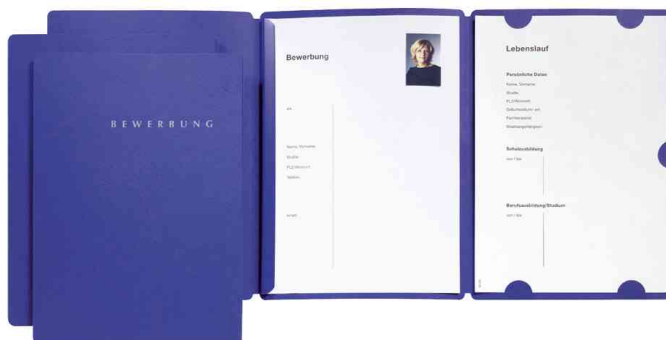

## Chemise de candidature "Select"

- format: A4
- en carton de haute qualité
- 3 pièces
- avec une baguette à relier
- impression "CANDIDATURE" en lettre d'imprimante de couleur argentée sur la couverture
- 3 rabats avec des demi-découpes pour la réception de lettres de motivation, curriculum vitae et les diplômes
- **Chemise de candidature "Select"**: Vendu uniquement au conditionnement
- pour le marché: D / L / A / CH

### Exemples d'utilisation:

- pour les demandes d'emploi professionnels
- idéal pour la protection des dossiers de candidature, sans avoir à les perforer ou les agraffer
- pour une structure claire de la candidature avec 3 parties détaillées
- le curriculum vitae et les autres documents sont également visibles par l'employeur

### Adapté pour:

- les candidats avec ou sans expérience professionnelle
- les élèves, les étudiants, les diplômés de l'enseignement supérieur

Chemise de candidature "Select", gris

Chemise de candidature "Select", noir

Chemise de candidature "Select", rouge

Chemise de candidature "Select", bleu

Klemmschiene - Hochwertiger Karton - Schriftzug

Produit	Modèle	Format	Capacité	Couleur	Conditionné	Numéro de fabricant	Code
Bewerbungsmappe "Select"	Karton	A4	10 Blatt	blau		22002-02	62200202
		A4	10 Blatt	grau		22002-06	62200206
	Karton	A4	10 Blatt	rot		22002-01	62200201
		A4	10 Blatt	schwarz		22002-04	62200204
Bewerbungsmappe "Select" (VE-Preis)	Karton	A4	10 Blatt	blau	3	22016-02	62201602
		A4	10 Blatt	grau	3	22016-06	62201606
	Karton	A4	10 Blatt	rot	3	22016-01	62201601
		A4	10 Blatt	schwarz	3	22016-04	62201604