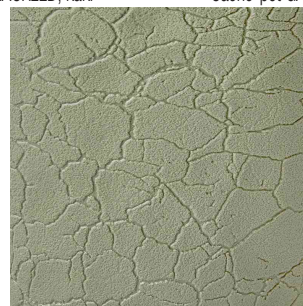

Cache-pot GAIA CRACKLED

petit mais étonnant

Série de cache-pots aux structures particulièrement naturelles

- moulé par injection à partir de polypropylène (PP) 100% recyclé
- à paroi très épaisse
- de haute qualité
- disponible en 6 formes, 6 structures de surface et 4 couleurs
- dimensions = diamètre x hauteur

Exemples d'utilisation :

- en accord avec les tendances des mini cactus et de la jungle urbaine

Cache-pot GAIA CRACKLED, coton

Cache-pot GAIA CRACKLED, graphite

Cache-pot GAIA CRACKLED, kaki

Cache-pot GAIA CRACKLED, terracotta

Visuel de référence : présente le produit en utilisation

Visuel de référence : présente la structure de surface

Produit	Modèle	Dimensions	Couleur	Conditionné	Numéro de fabricant	Code
Cache-pot GAIA CRACKLED		140 x 131 mm	coton		PGAPCR14COT	6461820
		140 x 131 mm	graphite		PGAPCR14GP	6461819
		140 x 131 mm	kaki		PGAPCR14KA	6461822
		140 x 131 mm	terracotta		PGAPCR14TE	6461821