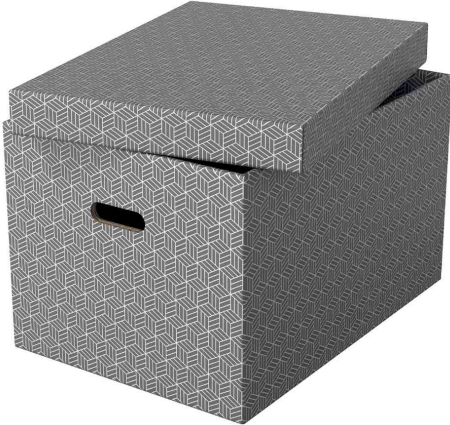

Aufbewahrungsbox Home, 3er Set

Moderne Aufbewahrungsboxen, ideal um sofortigen Stauraum zu Hause zu schaffen

- aus stabiler, 100% recycelter & 100% recycelbarer Wellpappe
- mit abnehmbarem Deckel
- mit Tragegriffen, damit die Box bei Bedarf leicht von Raum zu Raum transportiert werden kann
- Konstruktion mit doppelten Seitenwänden und Boden
- die abwischbare Oberfläche ist mit einem zweifarbigen, geometrischen Design versehen
- Lieferung erfolgt flach verpackt
- plastikfreie Verpackung

Anwendungsbeispiele

- ideal zur Aufbewahrung von Unterlagen, Ordnern, Spielzeug, Büchern und anderen größeren Gegenständen

Aufbewahrungsbox Home L, grau

Aufbewahrungsbox Home M, weiß

Symbolbild: zeigt das Produkt in der Anwendung

Symbolbild: zeigt das Produkt in der Anwendung

Symbolbild: zeigt das Produkt in der Anwendung

Produkt	Ausführung	Maße	Farbe	VE	Hersteller- Nummer	Bestell- Nummer
Aufbewahrungsbox Home	L	(B)355 x (T)510 x (H)305 mm	grau	3 Stück	628287	80628287
		(B)355 x (T)510 x (H)305 mm	weiß	3 Stück	628286	80628286
	M	(B)265 x (T)365 x (H)205 mm	grau	3 Stück	628283	80628283
		(B)265 x (T)365 x (H)205 mm	weiß	3 Stück	628282	80628282