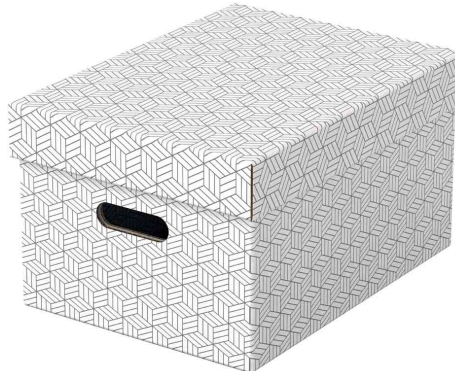

Aufbewahrungsbox Home, 3er Set

Moderne Aufbewahrungsboxen, ideal um sofortigen Stauraum zu Hause zu schaffen

- aus stabiler, 100% recycelter & 100% recycelbarer Wellpappe
- mit abnehmbarem Deckel
- mit Tragegriffen, damit die Box bei Bedarf leicht von Raum zu Raum transportiert werden kann
- Konstruktion mit doppelten Seitenwänden und Boden
- die abwischbare Oberfläche ist mit einem zweifarbigen, geometrischen Design versehen
- Lieferung erfolgt flach verpackt
- plastikfreie Verpackung

Anwendungsbeispiele

- ideal zur Aufbewahrung von Unterlagen, Ordnern, Spielzeug, Büchern und anderen größeren Gegenständen

Aufbewahrungsbox Home L, grau

Aufbewahrungsbox Home M, weiß

Symbolbild: zeigt das Produkt in der Anwendung

Symbolbild: zeigt das Produkt in der Anwendung

Symbolbild: zeigt das Produkt in der Anwendung

Produkt	Ausführung	Maße	Farbe	VE	Hersteller- Nummer	Bestell- Nummer
Aufbewahrungsbox Home	L	(B)355 x (T)510 x (H)305 mm	grau	3 Stück	628287	80628287
		(B)355 x (T)510 x (H)305 mm	weiß	3 Stück	628286	80628286
	M	(B)265 x (T)365 x (H)205 mm	grau	3 Stück	628283	80628283
		(B)265 x (T)365 x (H)205 mm	weiß	3 Stück	628282	80628282