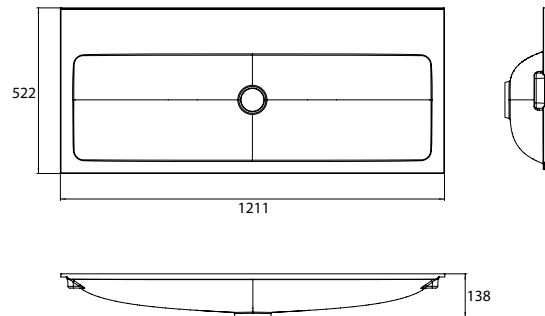

PRODUKTINFORMATION

Waschtisch (Mineralguss), 1.200 mm mit 1 Hahnloch

Art.-Nr.9577 114 21

passend zu Waschtischunterschrank 9583 274 21 und 9583 275 21.