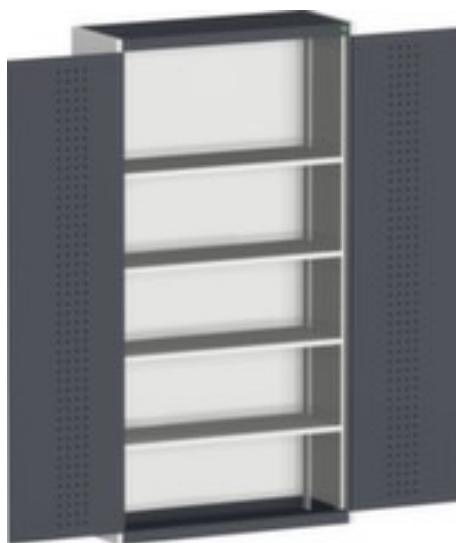

bott **armoire à plaques perforées** **cubio**

hauteur x largeur x profondeur 2000 x 1050 x 400 mm, 4 niveaux avec tablette en acier, verrouillable avec noyau interchangeable à 5 goupilles, corps avec finition époxy résistante aux chocs et aux rayures en RAL7035 gris clair, face avant avec finition époxy résistante aux chocs et aux rayures en RAL7016 gris anthracite

Numéro d'article: 125854

bott Armoire modulable cubio

armoire à plaques perforées

- hauteur x largeur x profondeur 2000 x 1050 x 400 mm
- structure en tôle d'acier
- porte à double battant perforée
- portes avec perforations intérieures
- angle d'ouverture de la porte 180 °
- 4 niveaux avec tablette en acier
- force par plateau 160 kg
- avec poignée tournante
- verrouillable avec noyau interchangeable à 5 goupilles
- corps avec finition époxy résistante aux chocs et aux rayures en RAL7035 gris clair
- face avant avec finition époxy résistante aux chocs et aux rayures en RAL7016 gris anthracite
- niveaux avec revêtement en zinc anti-corrosion

Détails techniques

type de meuble	armoire	surface de corps	finition peinture époxy
type d'armoire	armoire modulable	surface de face avant	finition peinture époxy
type de porte	porte à double battant perforée	système de fermeture	noyau interchangeable à 5 goupilles
hauteur	2000 mm	surface de tablette	galvanisé
largeur	1050 mm	verrouillable	oui
profondeur	400 mm	cloison de séparation médiane	non
équipement armoire	tablettes	matériau	tôle d'acier
type tablette/niveau	tablette en acier	angle d'ouverture de porte	180 °
nombre de tablettes/niveaux	4 pièce	poignée	poignée tournante
charge tablette	160 kg	roulant	non
couleur du corps	gris clair // RAL7035	Poids	114,1 kg
couleur de la face avant	gris anthracite // RAL7016		