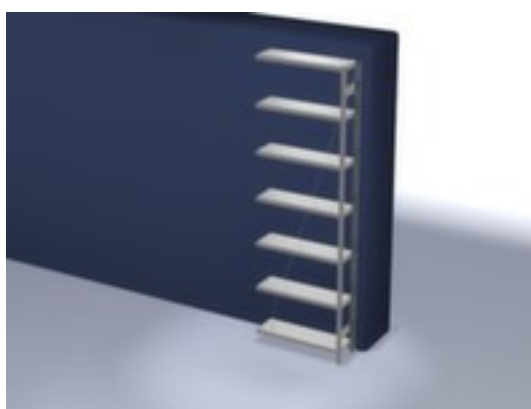

hofs rayonnage modulaire - rayonnage suivant

hauteur x largeur x profondeur 3000 x 1010 x 335 mm, charge max. par tablette 150 kg, 7 niveaux avec tablette en acier, angle d'installation droit, utilisation unilatéral - conçu pour un montage mural, montants avec revêtement en zinc anti-corrosion, niveaux avec revêtement en zinc anti-corrosion

Numéro d'article: 550781

hofs
REGALSYSTEME

hofs Rayonnage sans boulons

Rayonnage suivant

rayonnage modulaire - rayonnage suivant

- Convient pour entrepôt et atelier
- système emboîtable
- hauteur x largeur x profondeur 3000 x 1010 x 335 mm
- charge maximale par élément 1700 kg
- charge max. par tablette 150 kg
- largeur x profondeur compartiment 1000 x 300 mm
- 7 niveaux avec tablette en acier

- 3 pliages de sécurité de 40 mm de hauteur et avec des coins pleins garantissent un degré élevé de stabilité et de protection contre les blessures
- Réglable au pas de 25 mm
- angle d'installation droit
- utilisation unilatéral - conçu pour un montage mural
- Stabilité élevée grâce aux croisillons
- montants avec embases et plateaux supérieurs pour profilés en plastique pour une finition propre en haut et en bas
- structure en acier
- montants avec revêtement en zinc anti-corrosion
- niveaux avec revêtement en zinc anti-corrosion
- volume de livraison : rayonnage suivant avec 1 échelle, croisillons et plateaux conf. à l'offre
- Produit livré démonté
- certifié GS, label de qualité RAL
- 5 années de garantie
- selon DIN EN 15635, il est impératif de sécuriser et de fixer au sol les rayonnages à tablettes dont la hauteur correspond au moins à quatre fois la profondeur du rayonnage (rapport 4:1)
- les charges max. par tablette indiquées s'entendent pour une répartition uniforme de la charge
- des tablettes/niveaux supplémentaires sont disponibles jusqu'à la charge max. par élément