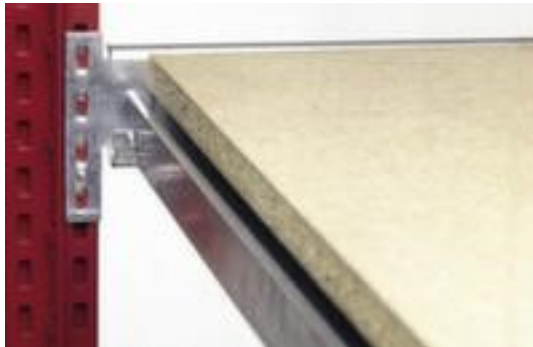

rayonnage grande largeur

rayonnage suivant, hauteur x largeur x profondeur 3000 x 2016 x 624 mm, charge max. par tablette 350 kg, 5 niveaux avec aggloméré, utilisation unilatéral - conçu pour un montage mural, traverses avec revêtement en zinc anti-corrosion

Numéro d'article: 869819

Rayonnage grande largeur

Rayonnage suivant

rayonnage grande largeur

- rayonnage suivant
- système emboîtable
- convient pour pour marchandises encombrantes
- hauteur x largeur x profondeur 3000 x 2016 x 624 mm
- charge maximale par élément 1 600 kg
- charge max. par tablette 350 kg
- largeur x profondeur compartiment 2000 x 600 mm
- 5 niveaux avec aggloméré
- Réglable au pas de 25 mm
- le fond est inséré à fleur de lisse
- utilisation unilatéral - conçu pour un montage mural
- structure en acier
- traverses avec revêtement en zinc anti-corrosion
- volume de livraison : rayonnage suivant avec 1 échelle et plateaux conf. à l'offre
- Produit livré démonté

Détails techniques

type de meuble	rayonnage	nombre de tablettes/niveaux	5 pièce
type de rayonnage	rayonnage grande largeur	type tablette/niveau	aggloméré
rayonnage modulaire	système emboîtable	stabilité des tablettes / niveau	supports
champ de rayonnage	rayonnage suivant	montage des tablettes / niveaux	inséré à fleur de lisse
convient pour (produit/matériau)	marchandises encombrantes	tablette réglable au pas	25 mm
matériau	acier	utilisation	unilatéral
hauteur	3000 mm	surface de traverses	galvanisé
largeur	2016 mm	équipement rayonnage	tablettes
profondeur	624 mm	alignement angle d'installation	droit
charge maxi par tablette	350 kg	stabilité / renfort / entretoise	raidisseurs nervurés
largeur de compartiment	2000 mm	exécution couleur	galvanisé
charge maxi par élément	1600 kg	volume de livraison	rayonnage suivant avec 1 échelle et plateaux conf. à l'offre
profondeur de compartiment	600 mm	livraison	démonté
épaisseur de tablette	19 mm	Poids	147,57 kg