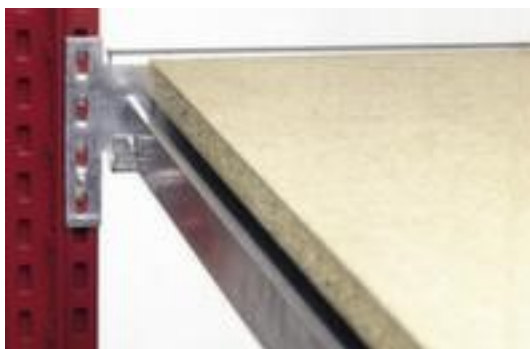

rayonnage grande largeur

rayonnage suivant, hauteur x largeur x profondeur 3000 x 2016 x 624 mm, charge max. par tablette 350 kg, 5 niveaux avec aggloméré, utilisation unilatéral - conçu pour un montage mural, traverses avec revêtement en zinc anti-corrosion

Numéro d'article: 869819

Rayonnage grande largeur

Rayonnage suivant

rayonnage grande largeur

- rayonnage suivant
- système emboîtable
- convient pour pour marchandises encombrantes
- hauteur x largeur x profondeur 3000 x 2016 x 624 mm
- charge maximale par élément 1 600 kg
- charge max. par tablette 350 kg
- largeur x profondeur compartiment 2000 x 600 mm
- 5 niveaux avec aggloméré
- Réglable au pas de 25 mm
- le fond est inséré à fleur de lisse
- utilisation unilatéral - conçu pour un montage mural
- structure en acier
- traverses avec revêtement en zinc anti-corrosion
- volume de livraison : rayonnage suivant avec 1 échelle et plateaux conf. à l'offre
- Produit livré démonté

Détails techniques

type de meuble	rayonnage	nombre de tablettes/niveaux	5 pièce
type de rayonnage	rayonnage grande largeur	type tablette/niveau	aggloméré
rayonnage modulaire	système emboîtable	stabilité des tablettes / niveau	supports
champ de rayonnage	rayonnage suivant	montage des tablettes / niveaux	inséré à fleur de lisse
convient pour (produit/matériau)	marchandises encombrantes	tablette réglable au pas	25 mm
matériau	acier	utilisation	unilatéral
hauteur	3000 mm	surface de traverses	galvanisé
largeur	2016 mm	équipement rayonnage	tablettes
profondeur	624 mm	alignement angle d'installation	droit
charge maxi par tablette	350 kg	stabilité / renfort / entretoise	raidisseurs nervurés
largeur de compartiment	2000 mm	exécution couleur	galvanisé
charge maxi par élément	1600 kg	volume de livraison	rayonnage suivant avec 1 échelle et plateaux conf. à l'offre
profondeur de compartiment	600 mm	livraison	démonté
épaisseur de tablette	19 mm	Poids	147,57 kg