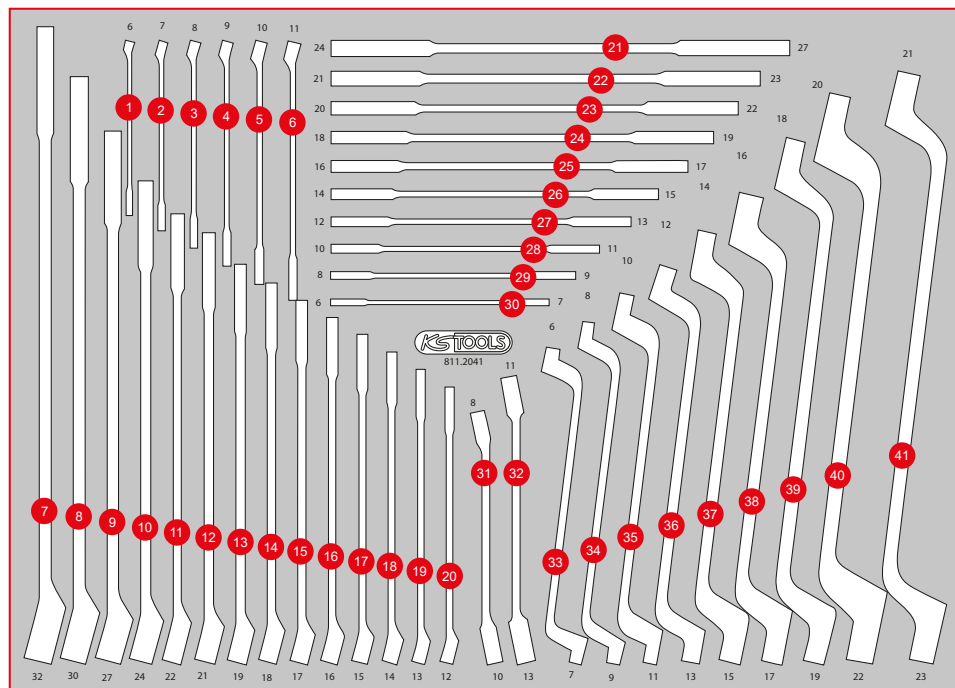

811.2041

M Schraubenschlüssel-Satz

568 x 398

P10

P10TC

P15

P20

P30

P35

P45

Pos.	Code	Bezeichnung	Teiligkeit
1	517.0606	Ringmaulschlüssel, abgewinkelt, 6 mm	1
2	517.0607	Ringmaulschlüssel, abgewinkelt, 7 mm	1
3	517.0608	Ringmaulschlüssel, abgewinkelt, 8 mm	1
4	517.0609	Ringmaulschlüssel, abgewinkelt, 9 mm	1
5	517.0610	Ringmaulschlüssel, abgewinkelt, 10 mm	1
6	517.0611	Ringmaulschlüssel, abgewinkelt, 11 mm	1
7	517.0632	Ringmaulschlüssel, abgewinkelt, 32 mm	1
8	517.0630	Ringmaulschlüssel, abgewinkelt, 30 mm	1
9	517.0627	Ringmaulschlüssel, abgewinkelt, 27 mm	1
10	517.0624	Ringmaulschlüssel, abgewinkelt, 24 mm	1
11	517.0622	Ringmaulschlüssel, abgewinkelt, 22 mm	1
12	517.0621	Ringmaulschlüssel, abgewinkelt, 21 mm	1
13	517.0619	Ringmaulschlüssel, abgewinkelt, 19 mm	1
14	517.0618	Ringmaulschlüssel, abgewinkelt, 18 mm	1
15	517.0617	Ringmaulschlüssel, abgewinkelt, 17 mm	1
16	517.0616	Ringmaulschlüssel, abgewinkelt, 16 mm	1
17	517.0615	Ringmaulschlüssel, abgewinkelt, 15 mm	1
18	517.0614	Ringmaulschlüssel, abgewinkelt, 14 mm	1
19	517.0613	Ringmaulschlüssel, abgewinkelt, 13 mm	1
20	517.0612	Ringmaulschlüssel, abgewinkelt, 12 mm	1
21	517.0716	Doppel-Maulschlüssel, 24 x 27 mm	1
22	517.0715	Doppel-Maulschlüssel, 21 x 23 mm	1
23	517.0714	Doppel-Maulschlüssel, 20 x 22 mm	1
24	517.0712	Doppel-Maulschlüssel, 18 x 19 mm	1
25	517.0710	Doppel-Maulschlüssel, 16 x 17 mm	1
26	517.0709	Doppel-Maulschlüssel, 14 x 15 mm	1
27	517.0707	Doppel-Maulschlüssel, 12 x 13 mm	1
28	517.0704	Doppel-Maulschlüssel, 10 x 11 mm	1
29	517.0702	Doppel-Maulschlüssel, 8 x 9 mm	1
30	517.0701	Doppel-Maulschlüssel, 6 x 7 mm	1
31	517.0252	Offener Doppel-Ringschlüssel, abgewinkelt, 8 x 10 mm	1
32	517.9244	Offener Doppel-Ringschlüssel, abgewinkelt, 11 x 13 mm	1
33	517.0801	Doppel-Ringschlüssel, gekröpft, 6 x 7 mm	1
34	517.0802	Doppel-Ringschlüssel, gekröpft, 8 x 9 mm	1
35	517.0804	Doppel-Ringschlüssel, gekröpft, 10 x 11 mm	1
36	517.0807	Doppel-Ringschlüssel, gekröpft, 12 x 13 mm	1
37	517.0809	Doppel-Ringschlüssel, gekröpft, 14 x 15 mm	1
38	517.0810	Doppel-Ringschlüssel, gekröpft, 16 x 17 mm	1
39	517.0812	Doppel-Ringschlüssel, gekröpft, 18 x 19 mm	1
40	517.0813	Doppel-Ringschlüssel, gekröpft, 20 x 22 mm	1
41	517.0815	Doppel-Ringschlüssel, gekröpft, 21 x 23 mm	1

P 10

P 15

P 20

P 25

P 30

P 35

P 40

P 45

M

L

S

Einzelteile

Zubehör