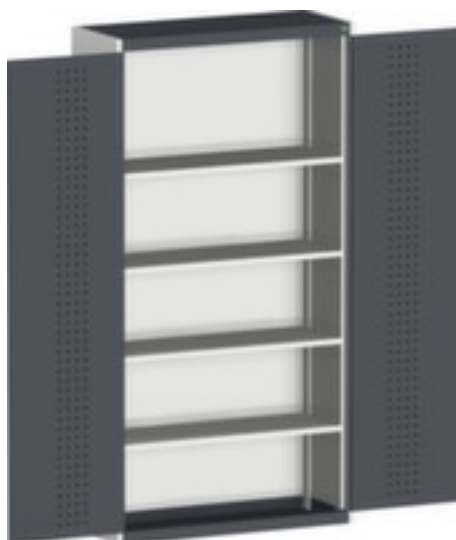

bott **armoire à plaques perforées** **cubio**

hauteur x largeur x profondeur 2000 x 1050 x 400 mm, 4 niveaux avec tablette en acier, verrouillable avec noyau interchangeable à 5 goupilles, corps avec finition époxy résistante aux chocs et aux rayures en RAL7035 gris clair, face avant avec finition époxy résistante aux chocs et aux rayures en RAL7016 gris anthracite

Numéro d'article: 125854

bott Armoire modulable cubio

armoire à plaques perforées

- hauteur x largeur x profondeur 2000 x 1050 x 400 mm
- structure en tôle d'acier
- porte à double battant perforée
- portes avec perforations intérieures
- angle d'ouverture de la porte 180 °
- 4 niveaux avec tablette en acier
- force par plateau 160 kg
- avec poignée tournante
- verrouillable avec noyau interchangeable à 5 goupilles
- corps avec finition époxy résistante aux chocs et aux rayures en RAL7035 gris clair
- face avant avec finition époxy résistante aux chocs et aux rayures en RAL7016 gris anthracite
- niveaux avec revêtement en zinc anti-corrosion

Détails techniques

type de meuble	armoire	surface de corps	finition peinture époxy
type d'armoire	armoire modulable	surface de face avant	finition peinture époxy
type de porte	porte à double battant perforée	système de fermeture	noyau interchangeable à 5 goupilles
hauteur	2000 mm	surface de tablette	galvanisé
largeur	1050 mm	verrouillable	oui
profondeur	400 mm	cloison de séparation médiane	non
équipement armoire	tablettes	matériau	tôle d'acier
type tablette/niveau	tablette en acier	angle d'ouverture de porte	180 °
nombre de tablettes/niveaux	4 pièce	poignée	poignée tournante
charge tablette	160 kg	roulant	non
couleur du corps	gris clair // RAL7035	Poids	114,1 kg
couleur de la face avant	gris anthracite // RAL7016		