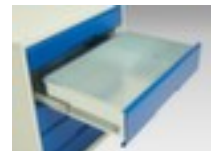

bott **universele kast** verso

hoogte x breedte x diepte 1000 x 1050 x 550 mm, 2 niveaus met Stalen bodem, 4 lade(n), romp met slag- en krasvaste poedercoating in RAL7035 lichtgrijs, front met slag- en krasvaste poedercoating in RAL3004 purperrood

Artikelnummer: 232639

universele kast

- hoogte x breedte x diepte 1000 x 1050 x 550 mm
- constructie van staal, gelast
- dubbele vleugeldeur
- 2 niveaus met Stalen bodem
- draagvermogen per niveau 75 kg
- 4 lade(n)
- laden hoogte 2x100 mm/2x175 mm
- draagvermogen per lade 75 kg
- ladegeleider 100 %
- uitrusting: legborden, lades
- romp met slag- en krasvaste poedercoating in RAL7035 lichtgrijs
- front met slag- en krasvaste poedercoating in RAL3004 purperrood