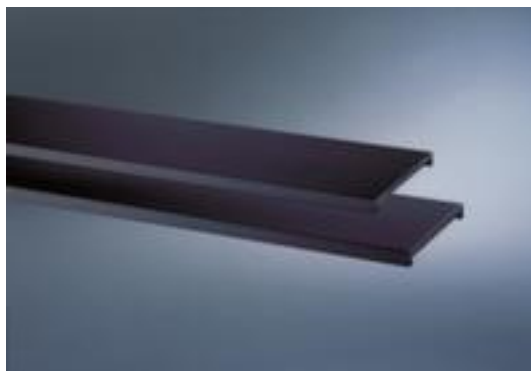

C+P Stalen bodem voor roldeurkast ERGO

voor kast hoogte x breedte x diepte
1030 x 800 x 420 mm,
draagvermogen 50 kg, van staal
gelakt in antraciet

Artikelnummer: 402330

ERGO

C+P Legbord ERGO

voor meer opslagruimte in het dagelijkse kantoorleven

Stalen bodem voor roldeurkast

- voor kast hoogte x breedte x diepte 1030 x 800 x 420 mm
- draagvermogen 50 kg
- van staal gelakt in antraciet

Technische details

meubeltype	kast	voor kastdiepte	420 mm
type kast	accessoire	draagvermogen legbord	50 kg
legbord-/niveautype	Stalen bodem	materiaal	staal
voor kasttype	roldeurkast	oppervlak legbord	gelakt
voor kasthoogte	1030 mm	kleur bodem	antraciet
voor kastbreedte	800 mm	gewicht	2,62 kg