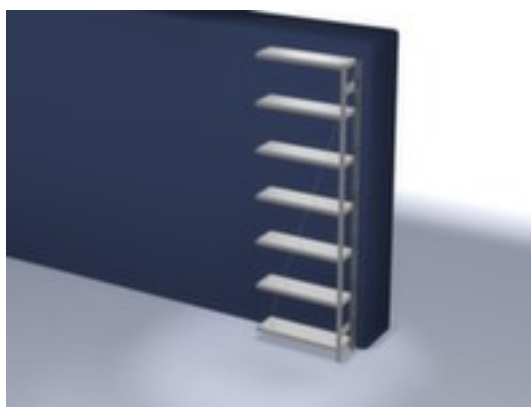

hofs

rayonnage modulaire - rayonnage suivant

hauteur x largeur x profondeur 3000 x 1010 x 335 mm, charge max. par tablette 150 kg, 7 niveaux avec tablette en acier, angle d'installation droit, utilisation unilatéral - conçu pour un montage mural, montants avec revêtement en zinc anti-corrosion, niveaux avec revêtement en zinc anti-corrosion

Numéro d'article: 550781

hofs
REGALSYSTEME

hofs Rayonnage sans boulons

Rayonnage suivant

rayonnage modulaire - rayonnage suivant

- Convient pour entrepôt et atelier
- système emboîtable
- hauteur x largeur x profondeur 3000 x 1010 x 335 mm
- charge maximale par élément 1700 kg
- charge max. par tablette 150 kg
- largeur x profondeur compartiment 1000 x 300 mm
- 7 niveaux avec tablette en acier

- 3 pliages de sécurité de 40 mm de hauteur et avec des coins pleins garantissent un degré élevé de stabilité et de protection contre les blessures
- Réglable au pas de 25 mm
- angle d'installation droit
- utilisation unilatéral - conçu pour un montage mural
- Stabilité élevée grâce aux croisillons
- montants avec embases et plateaux supérieurs pour profilés en plastique pour une finition propre en haut et en bas
- structure en acier
- montants avec revêtement en zinc anti-corrosion
- niveaux avec revêtement en zinc anti-corrosion
- volume de livraison : rayonnage suivant avec 1 échelle, croisillons et plateaux conf. à l'offre
- Produit livré démonté
- certifié GS, label de qualité RAL
- 5 années de garantie
- selon DIN EN 15635, il est impératif de sécuriser et de fixer au sol les rayonnages à tablettes dont la hauteur correspond au moins à quatre fois la profondeur du rayonnage (rapport 4:1)
- les charges max. par tablette indiquées s'entendent pour une répartition uniforme de la charge
- des tablettes/niveaux supplémentaires sont disponibles jusqu'à la charge max. par élément