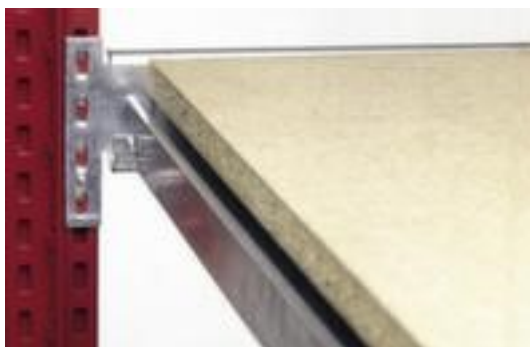

rayonnage grande largeur

rayonnage suivant, hauteur x largeur x profondeur 3000 x 2016 x 624 mm, charge max. par tablette 350 kg, 5 niveaux avec aggloméré, utilisation unilatéral - conçu pour un montage mural, traverses avec revêtement en zinc anti-corrosion

Numéro d'article: 869819

Rayonnage grande largeur

Rayonnage suivant

rayonnage grande largeur

- rayonnage suivant
- système emboîtable
- convient pour pour marchandises encombrantes
- hauteur x largeur x profondeur 3000 x 2016 x 624 mm
- charge maximale par élément 1 600 kg
- charge max. par tablette 350 kg
- largeur x profondeur compartiment 2000 x 600 mm
- 5 niveaux avec aggloméré
- Réglable au pas de 25 mm
- le fond est inséré à fleur de lisse
- utilisation unilatéral - conçu pour un montage mural
- structure en acier
- traverses avec revêtement en zinc anti-corrosion
- volume de livraison : rayonnage suivant avec 1 échelle et plateaux conf. à l'offre
- Produit livré démonté

Détails techniques

type de meuble	rayonnage	nombre de tablettes/niveaux	5 pièce
type de rayonnage	rayonnage grande largeur	type de soubassement	aggloméré
rayonnage modulaire	système emboîtable	stabilité des tablettes / niveau	supports
champ de rayonnage	rayonnage suivant	montage des tablettes / niveaux	inséré à fleur de lisse
convient pour (produit/matériau)	marchandises encombrantes	tablette réglable au pas	25 mm
matériau	acier	utilisation	unilatéral
hauteur	3000 mm	surface de traverses	galvanisé
largeur	2016 mm	équipement rayonnage	tablettes
profondeur	624 mm	alignement angle d'installation	droit
charge maxi par tablette	350 kg	stabilité / renfort / entretoise	raidisseurs nervurés
largeur de compartiment	2000 mm	exécution couleur	galvanisé
charge maxi par élément	1600 kg	volume de livraison	rayonnage suivant avec 1 échelle et plateaux conf. à l'offre
profondeur de compartiment	600 mm	livraison	démonté
épaisseur de tablette	19 mm	Poids	147,57 kg