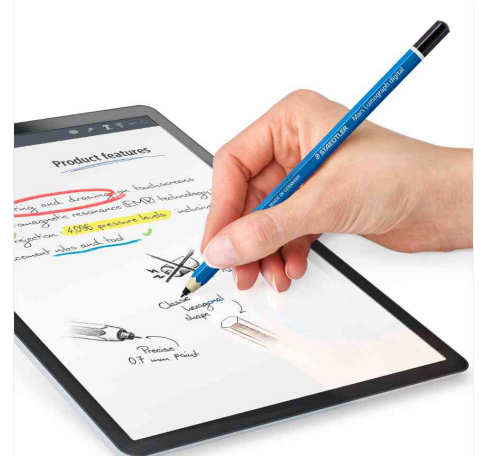

Eingabestift / Bleistift Mars Lumograph digital

Eingabestift / Bleistift Mars Lumograph digital, Kartonetui

Visuel de référence: présente le produit en utilisation

Produit	Modèle	Largeur de tracé	Couleur du tracé	Couleur du corps	Conditionné	Numéro de fabricant	Code
Eingabestift Mars Lumograph digital		0,7 mm		blau		180 22-3	57890915