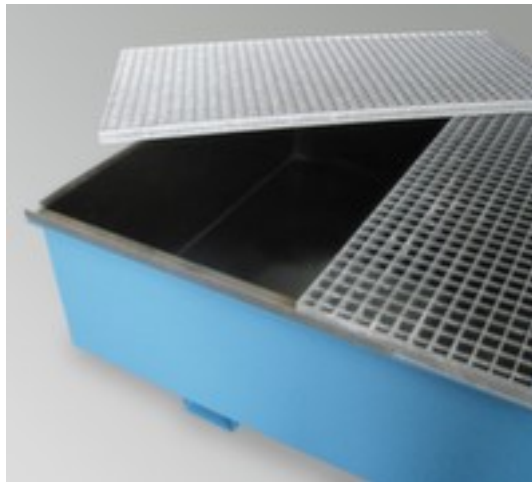

PE-Auskleidung für Auffangwanne

für Höhe x Breite x Tiefe 322 x 1780 x 1300 mm, für Fasslagerung, Aufpreis!
Artikel nur zusammen mit Hauptprodukt bestellbar/lieferbar

Artikelnummer: 200805

PE-Auskleidung für Auffangwanne

- für Höhe x Breite x Tiefe 322 x 1780 x 1300 mm
- für Fasslagerung
- Aufpreis! Artikel nur zusammen mit Hauptprodukt bestellbar/lieferbar

Technische Details

Gefahrstoff-Lagertyp	Zubehör	für Breite	1780 mm	
	Zubehör für	Auffangwanne	für Tiefe	1300 mm
	für Kapazität	Fasslagerung	Aufpreis	Aufpreis! Artikel nur zusammen mit Hauptprodukt bestellbar/lieferbar
	für Höhe	322 mm	Gewicht	10 kg

Dazu passt auch ...

148928

Regalanfahrerschutz, Für den Innenbereich geeignet, Höhe x Breite x Tiefe 550 x 126 x 104 mm, für Regalstützenbreite 60 - 85 mm, Aus Polyethylen in gelb, zur Befestigung mit Kleftverschluss

510903		Palettenhubwagen, Traglast 2500 kg, Gabel Länge x Breite 1150 x 160 mm, Lenkräder mit Nylon-Bereifung, Breite x Ø 50 x 200 mm, Gabelrollen Tandem mit Nylon-Bereifung, Breite x Ø 77 x 82 mm
523822		Bodenmarkiergerät-Set, Set bestehend aus: 1 Markiergerät, 1 Schlagschnur, 1 Zubehörteil, 1 Dose Markierpulver, 1 Parkplatzhilfsplan, Strichbreite 30 - 100 mm