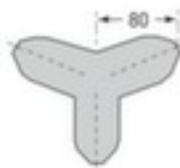

## Moravia Eckenschutz MORION

**MORAVIA**  
kompetent und fair

Element: Außenecke, Für den Innen- und Außenbereich geeignet, Schenkellänge 40 mm, Aus Polyurethanschaum in schwarz, Rückseite selbstklebend

### Eckenschutz

- Element: Außenecke
- Für den Innen- und Außenbereich geeignet
- Schenkellänge 40 mm
- keine offenporigen Kanten (optimal für Hygiene- und Außenbereiche)
- dreischenklig
- Aus Polyurethanschaum in schwarz
- Temperaturbeständig -40 °C bis +90 °C
- Rückseite selbstklebend
- Brandschutzklasse UL94

## Technische Details

Verkehrssicherung    Sicherheitsausstattung

Rammschutz Ausstattung    keine offenporigen Kanten

			(optimal für Hygiene- und Außenbereiche)
Sicherheitsausstattung	Schutzprofil	Rammschutz Ausführung	dreischenklig
Rammschutztyp	Eckenschutz	Material	Polyurethanschaum
Element	Außenecke	Farbe Rammschutz	schwarz
Einsatzort	Innen- und Außenbereich	Temperaturbeständigkeit	-40 °C bis +90 °C
geeignet für (Branche/Bereich)	Lager-, Versand-, Produktionsbereiche, Reinräume, Labore, Kliniken	Norm	Brandschutzklasse UL94
Schenkellänge	40 mm	Gewicht	0,08 kg
Befestigungsart	Rückseite selbstklebend		