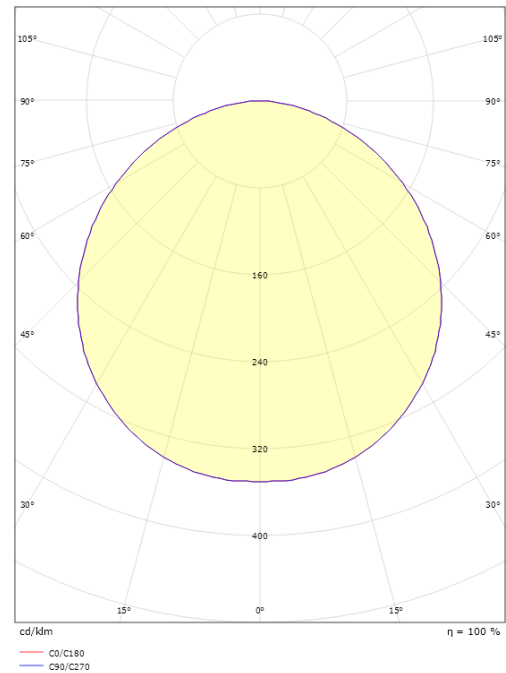

Frame Round Grafiet 670lm 3000K Ra>80 Faseafsnijding

Artikelcode: 605061
EAN: 7021986050615

Elektrisch

System wattage: 7W
Spanning: 220-240V
Max. armaturen per stroomonderbreker: B10: 77, B16: 123, C10: 77, C16: 123

Lichttechniek

Soort lichtbron: LED
Luminous flux: 670lm
Werkzaamheid: 96 lm/W
Kleurtemperatuur: 3000K
Kleurweergave (CRI): Ra>80
MacAdams factor: SDCM: 3
levensduur: L70/B20>100,000
Lichtverdeling: Direct
Optiek: Plastic Opal
Bundelhoek: 110°
Fotobiologische veiligheid: RG 0

Controle/dimmen

Type: Faseafsnijding

Bescherming

Isolatieklasse: Klasse II
Brandbeveiligings klasse: 850°C - 30s

Energie en goedkeuringen

Bevat enn lichtbron met energieklasse: E
BVB: Ja

Materiaal en afwerking

Behuizing: Aluminium
Kleur: Grafiet
Materiaal afdekking: UV-stabilized polycarbonate

Montage/Aansluiting

Montage: Opbouw, Binnen / Buiten
Aansluiting: Schroefloos klemmenblok

Afmetingen

Hoogte (mm) H: 77
Diameter (mm) D: 270
Gewicht (kg) bruto/netto: 2.39 / 1.9

Verpakking

Verpakkingsafmetingen (mm): 278 x 275 x 92

7 0 2 1 9 8 6 0 5 0 6 1 5