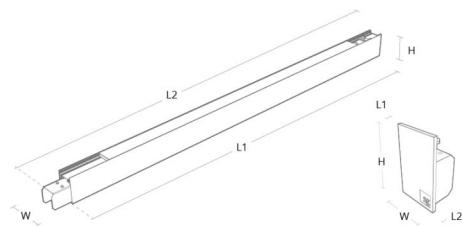

Montage/Aansluiting

Montage: Ophanging, Binnen
 Module: 840
 Pendelkit: 1x2m kabelkit met plafondbeugel
 Aansluiting: 5 pol Winsta mini og 5x1,5 doorvoerbedrading

Afmetingen

Lengte (mm) L: 841
 Breedte (mm) W: 42
 Hoogte (mm) H: 70
 Gewicht (kg) bruto/netto: 2.2 / 2

Verpakking

Verpakkingsafmetingen (mm): 1000 x 50 x 80

Module	W	H	L1	L2
840mm	42	70	841	891
1120mm	42	70	1121	1171
1400mm	42	70	1401	1451
End cap	42	70	3	28

5 7 0 3 8 2 1 1 7 8 0 2 0