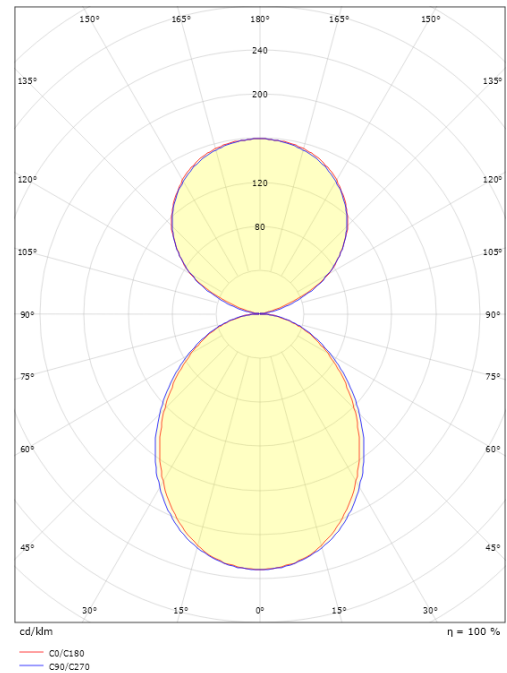

Verpakking

Verpakkingsafmetingen (mm): 1000 x 50 x 80

Module	W	H	L1	L2
840mm	42	70	841	891
1120mm	42	70	1121	1171
1400mm	42	70	1401	1451
End cap	42	70	3	28

5 7 0 3 8 2 1 1 7 8 0 2 0