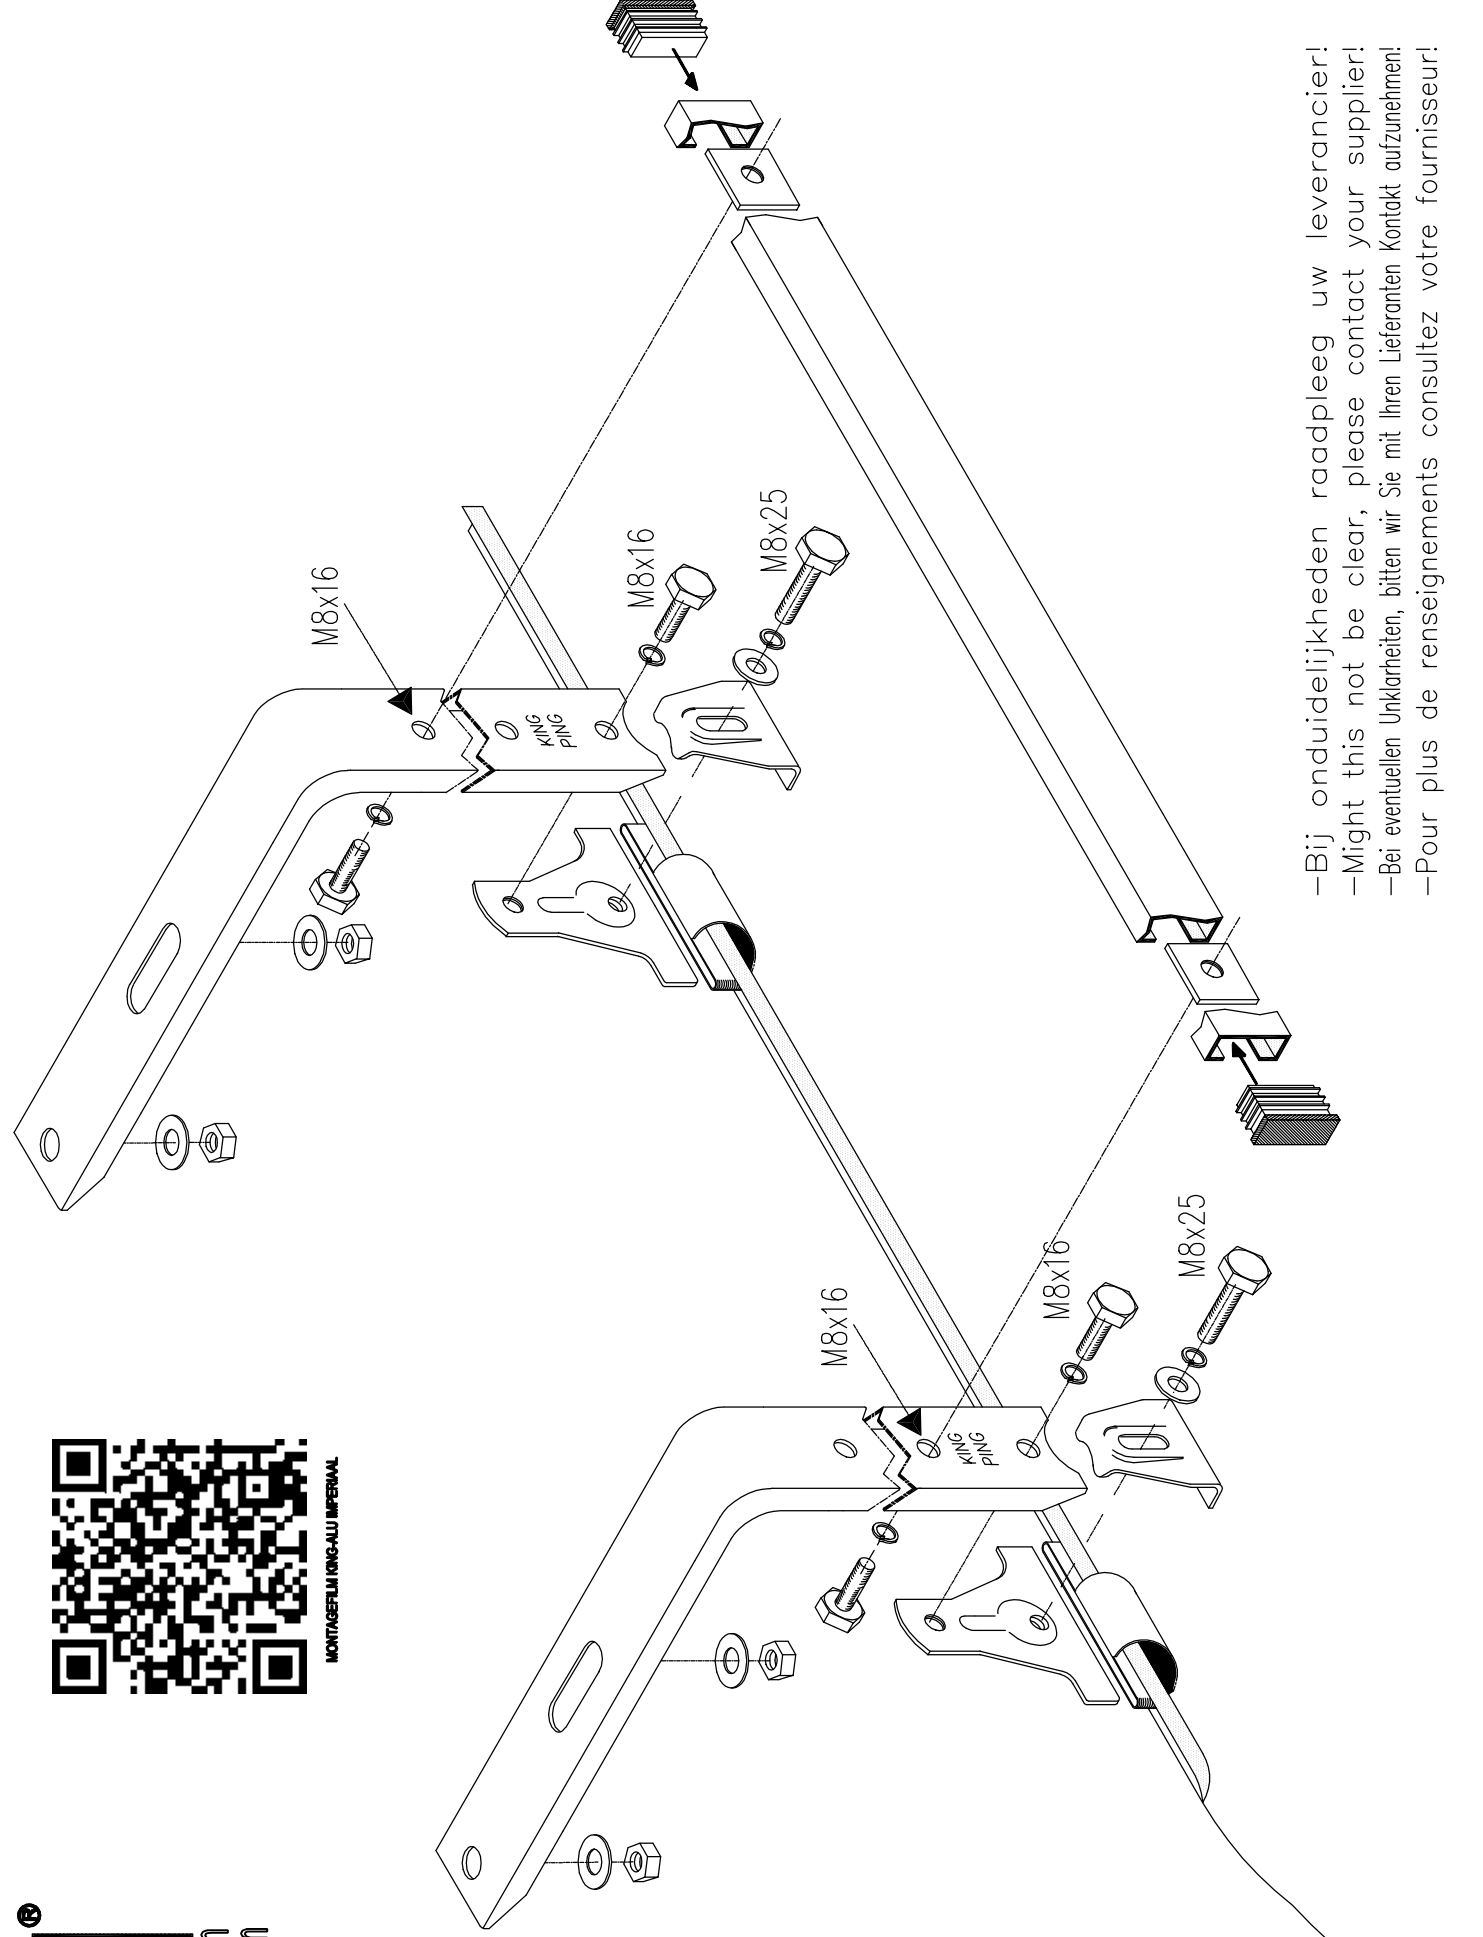

Ford Transit >2000			
320x173 cm. L3 H2			
	12x		24x
M8		M8	
	12x		36x
M8		M8	
	12x		32x
M8		M8	
	4x		20x
M8		M8x16	
	8x		12x
M8		M8x25	

MONTAGEFILM KING-ALU IMPERIAL

ALUFOTR320173H 07/2013

-Bij onduidelijkheden raadpleeg uw leverancier!  
 -Might this not be clear, please contact your supplier!  
 -Bei eventuellen Unklarheiten, bitten wir Sie mit Ihren Lieferanten Kontakt aufzunehmen!  
 -Pour plus de renseignements consultez votre fournisseur!