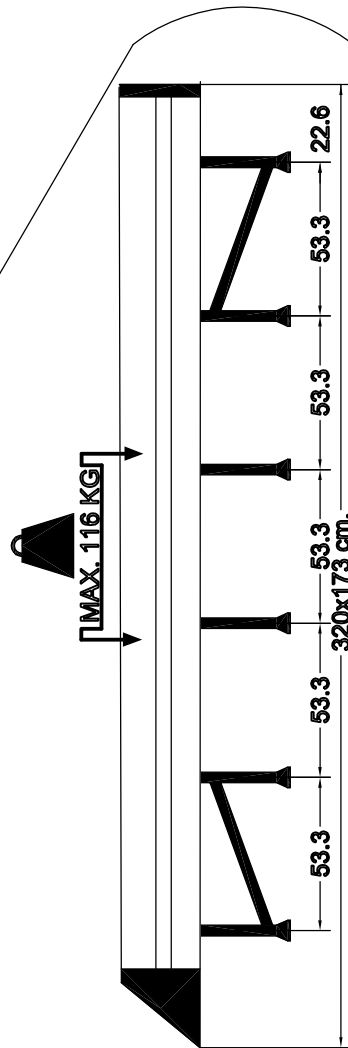

Ford Transit >2000			
320x173 cm. L3 H2			
	12x		24x
M8		M8	
	12x		36x
M8		M8	
	12x		32x
M8		M8	
	4x		20x
M8		M8x16	
	8x		12x
M8		M8x25	

MONTAGEFILM KING-ALU IMPERIAL

ALUFOTR320173H 07/2013

-Bij onduidelijkheden raadpleeg uw leverancier!  
 -Might this not be clear, please contact your supplier!  
 -Bei eventuellen Unklarheiten, bitten wir Sie mit Ihren Lieferanten Kontakt aufzunehmen!  
 -Pour plus de renseignements consultez votre fournisseur!