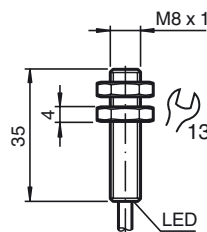

### Mechanische Daten

Anschlussart	Kabel PUR, 2 m
Aderquerschnitt	0,14 mm <sup>2</sup>
Gehäusematerial	Edelstahl 1.4305 / AISI 303 (V2A)
Stirnfläche	LCP
Schutzart	IP67
Kabel	
Kabeldurchmesser	3,3 mm $\pm$ 0,15 mm
Biegeradius	> 10 x Kabeldurchmesser

## Abmessungen

Anschluss