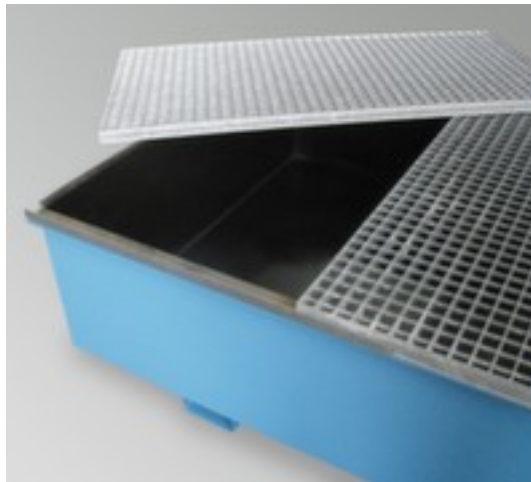

PE-Auskleidung für Auffangwanne

für Höhe x Breite x Tiefe 322 x 1780 x 1300 mm, für Fasslagerung, Aufpreis!
Artikel nur zusammen mit Hauptprodukt bestellbar/lieferbar

Artikelnummer: 200805

PE-Auskleidung für Auffangwanne

- für Höhe x Breite x Tiefe 322 x 1780 x 1300 mm
- für Fasslagerung
- Aufpreis! Artikel nur zusammen mit Hauptprodukt bestellbar/lieferbar

Technische Details

Gefahrstoff-Lagertyp	Zubehör	für Breite	1780 mm	
	Zubehör für	Auffangwanne	für Tiefe	1300 mm
	für Kapazität	Fasslagerung	Aufpreis	Aufpreis! Artikel nur zusammen mit Hauptprodukt bestellbar/lieferbar
	für Höhe	322 mm	Gewicht	10 kg

Dazu passt auch ...

148928

Regalanfahrerschutz, Für den Innenbereich geeignet, Höhe x Breite x Tiefe 550 x 126 x 104 mm, für Regalstützenbreite 60 - 85 mm, Aus Polyethylen in gelb, zur Befestigung mit Klettverschluss

510903		Palettenhubwagen, Traglast 2500 kg, Gabel Länge x Breite 1150 x 160 mm, Lenkräder mit Nylon-Bereifung, Breite x Ø 50 x 200 mm, Gabelrollen Tandem mit Nylon-Bereifung, Breite x Ø 77 x 82 mm
523822		Bodenmarkiergerät-Set, Set bestehend aus: 1 Markiergerät, 1 Schlagschnur, 1 Zubehörteil, 1 Dose Markierpulver, 1 Parkplatzhilfsplan, Strichbreite 30 - 100 mm